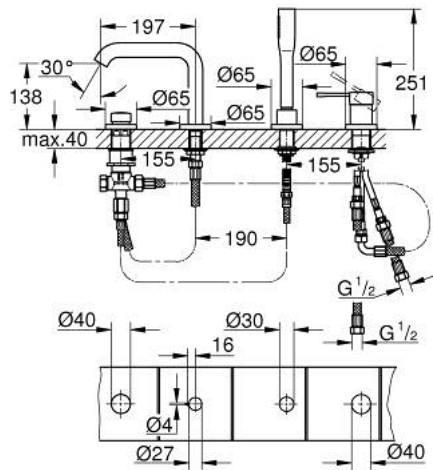

19 578 BE1 ESSENCE COMBINAÇÃO MONOCOMANDO DE BANHEIRA E DUCHE

DESCRIÇÃO DO PRODUTO

- Colour: polished nickel
- Cartucho de discos cerâmicos GROHE SilkMove 35 mm
- Com limitador ecológico de temperatura
- Acabamento GROHE LongLife
- Manipulo monocomando
- Manipulo metálico
- Inversor para banheira/duche
- Chuveiro de mão metálico
- Bicha metálica 2000 mm (cromada)
- Ligações flexíveis
- Válvulas anti-retorno