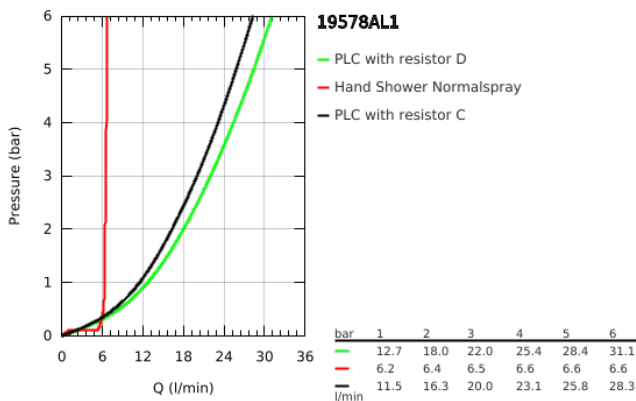

19 578 AL1 ESSENCE COMBINAÇÃO MONOCOMANDO DE BANHEIRA E DUCHE

DESCRIÇÃO DO PRODUTO

- Colour: brushed hard graphite
- Cartucho de discos cerâmicos GROHE SilkMove 35 mm
- Com limitador ecológico de temperatura
- Acabamento GROHE LongLife
- Manipulo monocomando
- Manipulo metálico
- Inversor para banheira/duche
- Chuveiro de mão metálico
- Bicha metálica 2000 mm (cromada)
- Ligações flexíveis
- Válvulas anti-retorno

19 578 AL1 ESSENCE COMBINAÇÃO MONOCOMANDO DE BANHEIRA E DUCHE

PEÇAS DE REPOSIÇÃO , novembro 2016 – now

- 1: Manipulo e tampa (Spare part-nr. 46916AL0)
 - 2: Cartucho (Spare part-nr. 46374000)
 - 3: Bicha flexível: entradas de água fria e quente
Para Lineare 32 115, 33 848, Europlus
Eurodisc, Essence, Eurostyle, Concetto, Eurosmart. (Spare part-nr. 07227000)
 - 4: filtro (Spare part-nr. 0700200M)
 - 5: porca cônica (Spare part-nr. 08864AL0)
 - 6: Mola (Spare part-nr. 00869000)
 - 7: Manipulo regulador com Aquadimmer (Spare part-nr. 46721AL0)
 - 8: Inversor (Spare part-nr. 45443000)
 - 8.1: o'ring (Spare part-nr. 0128300M)
 - 8.2: o'ring (Spare part-nr. 0120500M)
 - 9: conjunto de montagem (Spare part-nr. 45444000)
 - 10: Sede 1/2" (Spare part-nr. 08565000)
 - 11: Bicha flexível: entradas de água fria e quente
Para Lineare 32 115, 33 848, Europlus
Eurodisc, Essence, Eurostyle, Concetto, Eurosmart. (Spare part-nr. 07300000)
 - 12: Bicha flexível: entradas de água fria e quente
Para Lineare 32 115, 33 848, Europlus
Eurodisc, Essence, Eurostyle, Concetto, Eurosmart. (Spare part-nr. 48018000)
 - 13: Perlator tipo "Mousseur" (Spare part-nr. 13926000)
 - 14: Flexível metálico (Spare part-nr. 28146000)
 - 15: Chave de caixa (Spare part-nr. 19332000)*
- * Acessórios Opcionais