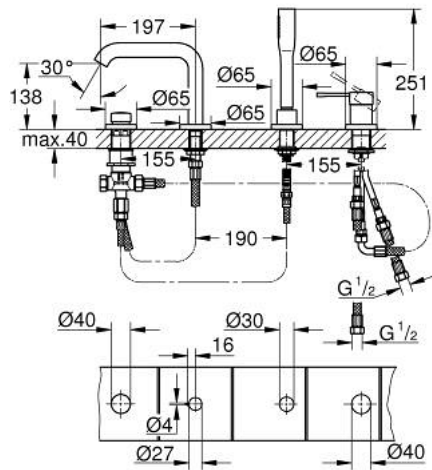

## 19 578 A01 ESSENCE COMBINAÇÃO MONOCOMANDO DE BANHEIRA E DUCHE

### DESCRIÇÃO DO PRODUTO

- Colour: hard graphite
- Cartucho de discos cerâmicos GROHE SilkMove 35 mm
- Com limitador ecológico de temperatura
- Acabamento GROHE LongLife
- Manipulo monocomando
- Manipulo metálico
- Inversor para banheira/duche
- Chuveiro de mão metálico
- Bicha metálica 2000 mm (cromada)
- Ligações flexíveis
- Válvulas anti-retorno