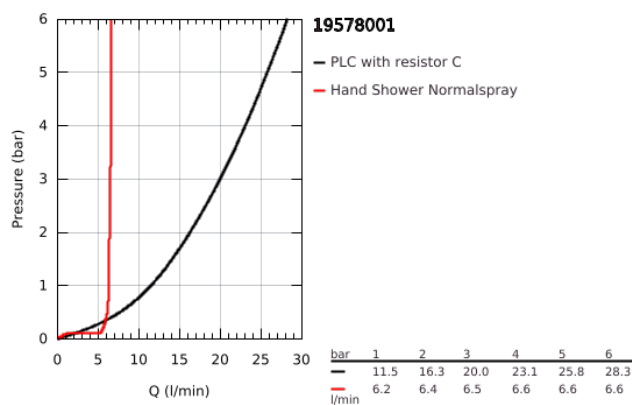

19 578 001 ESSENCE COMBINAÇÃO MONOCOMANDO DE BANHEIRA E DUCHE

DESCRIÇÃO DO PRODUTO

- Colour: cromado
- Cartucho de discos cerâmicos GROHE SilkMove 35 mm
- Com limitador ecológico de temperatura
- Acabamento GROHE LongLife
- Manipulo monocomando
- Manipulo metálico
- Inversor para banheira/duche
- Chuveiro de mão metálico
- Bicha metálica 2000 mm (cromada)
- Ligações flexíveis
- Válvulas anti-retorno

19 578 001 ESSENCE COMBINAÇÃO MONOCOMANDO DE BANHEIRA E DUCHE

PEÇAS DE REPOSIÇÃO , janeiro 2014 – now

- 1: Manípulo e tampa (Spare part-nr. 46916000)
 - 2: Cartucho (Spare part-nr. 46374000)
 - 3: Bicha flexível: entradas de água fria e quente
Para Lineare 32 115, 33 848, Europlus
Eurodisc, Essence, Eurostyle, Concetto, Eurosmart. (Spare part-nr. 07227000)
 - 4: filtro (Spare part-nr. 0700200M)
 - 5: porca cônica (Spare part-nr. 08864000)
 - 6: Mola (Spare part-nr. 00869000)
 - 7: Manípulo regulador com Aquadimmer (Spare part-nr. 46721000)
 - 8: Inversor (Spare part-nr. 45443000)
 - 8.1: o'ring (Spare part-nr. 0128300M)
 - 8.2: o'ring (Spare part-nr. 0120500M)
 - 9: conjunto de montagem (Spare part-nr. 45444000)
 - 10: Sede 1/2" (Spare part-nr. 08565000)
 - 11: Bicha flexível: entradas de água fria e quente
Para Lineare 32 115, 33 848, Europlus
Eurodisc, Essence, Eurostyle, Concetto, Eurosmart. (Spare part-nr. 07300000)
 - 12: Bicha flexível: entradas de água fria e quente
Para Lineare 32 115, 33 848, Europlus
Eurodisc, Essence, Eurostyle, Concetto, Eurosmart. (Spare part-nr. 48018000)
 - 13: Perlator tipo "Mousseur" (Spare part-nr. 13926000)
 - 14: Flexível metálico (Spare part-nr. 28146000)
 - 15: Chave de caixa (Spare part-nr. 19332000)*
- * Acessórios Opcionais