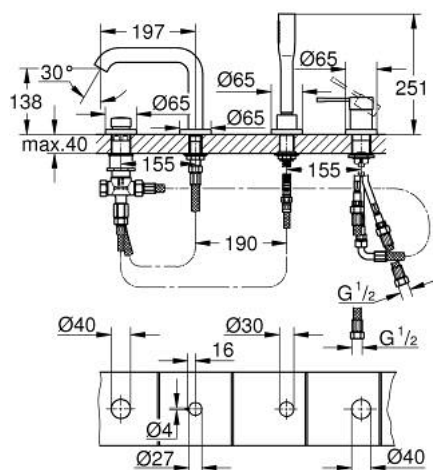

19 578 001 ESSENCE COMBINAÇÃO MONOCOMANDO DE BANHEIRA E DUCHE

DESCRIÇÃO DO PRODUTO

- Colour: cromado
- Cartucho de discos cerâmicos GROHE SilkMove 35 mm
- Com limitador ecológico de temperatura
- Acabamento GROHE LongLife
- Manipulo monocomando
- Manipulo metálico
- Inversor para banheira/duche
- Chuveiro de mão metálico
- Bicha metálica 2000 mm (cromada)
- Ligações flexíveis
- Válvulas anti-retorno

19 578 001 ESSENCE COMBINAÇÃO MONOCOMANDO DE BANHEIRA E DUCHE

PEÇAS DE REPOSIÇÃO , janeiro 2014 – now

- 1: Manípulo e tampa (Spare part-nr. 46916000)
 - 2: Cartucho (Spare part-nr. 46374000)
 - 3: Bicha flexível: entradas de água fria e quente
Para Lineare 32 115, 33 848, Europlus
Eurodisc, Essence, Eurostyle, Concetto, Eurosmart. (Spare part-nr. 07227000)
 - 4: filtro (Spare part-nr. 0700200M)
 - 5: porca cônica (Spare part-nr. 08864000)
 - 6: Mola (Spare part-nr. 00869000)
 - 7: Manípulo regulador com Aquadimmer (Spare part-nr. 46721000)
 - 8: Inversor (Spare part-nr. 45443000)
 - 8.1: o'ring (Spare part-nr. 0128300M)
 - 8.2: o'ring (Spare part-nr. 0120500M)
 - 9: conjunto de montagem (Spare part-nr. 45444000)
 - 10: Sede 1/2" (Spare part-nr. 08565000)
 - 11: Bicha flexível: entradas de água fria e quente
Para Lineare 32 115, 33 848, Europlus
Eurodisc, Essence, Eurostyle, Concetto, Eurosmart. (Spare part-nr. 07300000)
 - 12: Bicha flexível: entradas de água fria e quente
Para Lineare 32 115, 33 848, Europlus
Eurodisc, Essence, Eurostyle, Concetto, Eurosmart. (Spare part-nr. 48018000)
 - 13: Perlator tipo "Mousseur" (Spare part-nr. 13926000)
 - 14: Flexível metálico (Spare part-nr. 28146000)
 - 15: Chave de caixa (Spare part-nr. 19332000)*
- * Acessórios Opcionais