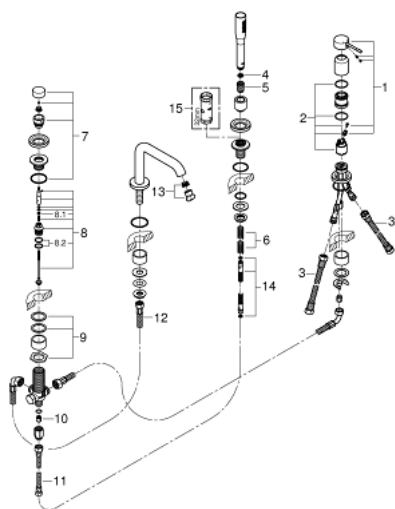

19 578 001 ESSENCE COMBINAÇÃO MONOCOMANDO DE BANHEIRA E DUCHE

DESCRIÇÃO DO PRODUTO

- Colour: cromado
- Cartucho de discos cerâmicos GROHE SilkMove 35 mm
- Com limitador ecológico de temperatura
- Acabamento GROHE LongLife
- Manipulo monocomando
- Manipulo metálico
- Inversor para banheira/duche
- Chuveiro de mão metálico
- Bicha metálica 2000 mm (cromada)
- Ligações flexíveis
- Válvulas anti-retorno

19 578 001 ESSENCE COMBINAÇÃO MONOCOMANDO DE BANHEIRA E DUCHE

PEÇAS DE REPOSIÇÃO , janeiro 2014 – now

- 1: Manípulo e tampa (Spare part-nr. 46916000)
 - 2: Cartucho (Spare part-nr. 46374000)
 - 3: Bicha flexível: entradas de água fria e quente
Para Lineare 32 115, 33 848, Europlus
Eurodisc, Essence, Eurostyle, Concetto, Eurosmart. (Spare part-nr. 07227000)
 - 4: filtro (Spare part-nr. 0700200M)
 - 5: porca cônica (Spare part-nr. 08864000)
 - 6: Mola (Spare part-nr. 00869000)
 - 7: Manípulo regulador com Aquadimmer (Spare part-nr. 46721000)
 - 8: Inversor (Spare part-nr. 45443000)
 - 8.1: o'ring (Spare part-nr. 0128300M)
 - 8.2: o'ring (Spare part-nr. 0120500M)
 - 9: conjunto de montagem (Spare part-nr. 45444000)
 - 10: Sede 1/2" (Spare part-nr. 08565000)
 - 11: Bicha flexível: entradas de água fria e quente
Para Lineare 32 115, 33 848, Europlus
Eurodisc, Essence, Eurostyle, Concetto, Eurosmart. (Spare part-nr. 07300000)
 - 12: Bicha flexível: entradas de água fria e quente
Para Lineare 32 115, 33 848, Europlus
Eurodisc, Essence, Eurostyle, Concetto, Eurosmart. (Spare part-nr. 48018000)
 - 13: Perlator tipo "Mousseur" (Spare part-nr. 13926000)
 - 14: Flexível metálico (Spare part-nr. 28146000)
 - 15: Chave de caixa (Spare part-nr. 19332000)*
- * Acessórios Opcionais