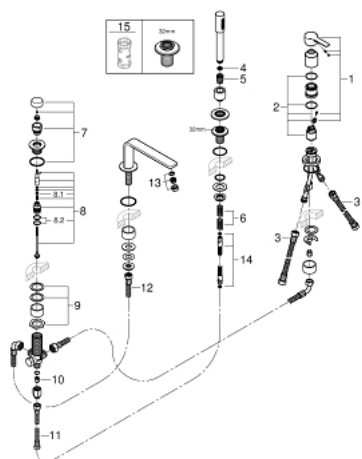

## 19 577 DC1 LINEARE COMBINAÇÃO MONOCOMANDO DE BANHEIRA E DUCHE

### DESCRIÇÃO DO PRODUTO

- Colour: supersteel
- Cartucho de discos cerâmicos GROHE SilkMove 35 mm
- Com limitador ecológico de temperatura
- Acabamento GROHE LongLife
- Composto por:
- Fixação da bica pré-montada
- Manipulo monocomando
- Manipulo metálico
- Bica de banheira com "Mousseur"
- Inversor para banheira/duche
- Chuveiro de mão metálico
- Bicha metálica 2000 mm (cromada)
- Ligações flexíveis
- Válvulas anti-retorno
- Para utilizar com 29 037 000

### PEÇAS DE REPOSIÇÃO , setembro 2016 – now

- 1: Manípulo e tampa (Spare part-nr. 46983DC0)
- 2: Cartucho (Spare part-nr. 46374000)
- 3: Bicha flexível: entradas de água fria e quente  
Para Lineare 32 115, 33 848, Europlus  
Eurodisc, Essence, Eurostyle, Concetto, Eurosmart. (Spare part-nr. 07227000)
- 4: filtro (Spare part-nr. 0700200M)
- 5: porca cônica (Spare part-nr. 08864DC0)
- 6: Mola (Spare part-nr. 00869000)
- 7: Manípulo regulador com Aquadimmer (Spare part-nr. 46721DC0)
- 8: Inversor (Spare part-nr. 45443000)
- 8.1: o'ring (Spare part-nr. 0128300M)
- 8.2: o'ring (Spare part-nr. 0120500M)
- 9: conjunto de montagem (Spare part-nr. 45444000)
- 10: Sede 1/2" (Spare part-nr. 08565000)
- 11: Bicha flexível: entradas de água fria e quente  
Para Lineare 32 115, 33 848, Europlus  
Eurodisc, Essence, Eurostyle, Concetto, Eurosmart. (Spare part-nr. 07300000)
- 12: Bicha flexível: entradas de água fria e quente  
Para Lineare 32 115, 33 848, Europlus  
Eurodisc, Essence, Eurostyle, Concetto, Eurosmart. (Spare part-nr. 48018000)
- 13: Perlator tipo "Mousseur" (Spare part-nr. 13941DC0)
- 14: Flexível metálico (Spare part-nr. 28146000)
- 15: Chave de caixa (Spare part-nr. 19332000)\*