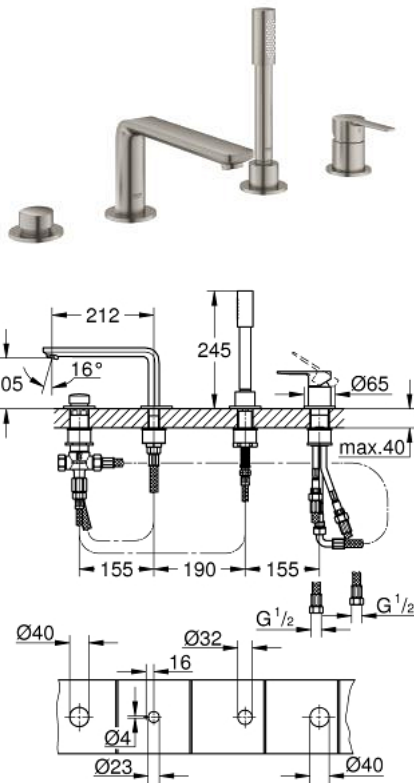

## 19 577 DC1 LINEARE COMBINAÇÃO MONOCOMANDO DE BANHEIRA E DUCHE

### DESCRIÇÃO DO PRODUTO

- Colour: supersteel
- Cartucho de discos cerâmicos GROHE SilkMove 35 mm
- Com limitador ecológico de temperatura
- Acabamento GROHE LongLife
- Composto por:
- Fixação da bica pré-montada
- Manipulo monocomando
- Manipulo metálico
- Bica de banheira com "Mousseur"
- Inversor para banheira/duche
- Chuveiro de mão metálico
- Bicha metálica 2000 mm (cromada)
- Ligações flexíveis
- Válvulas anti-retorno
- Para utilizar com 29 037 000

### PEÇAS DE REPOSIÇÃO , setembro 2016 – now

- 1: Manípulo e tampa (Spare part-nr. 46983DC0)
- 2: Cartucho (Spare part-nr. 46374000)
- 3: Bicha flexível: entradas de água fria e quente  
Para Lineare 32 115, 33 848, Europlus  
Eurodisc, Essence, Eurostyle, Concetto, Eurosmart. (Spare part-nr. 07227000)
- 4: filtro (Spare part-nr. 0700200M)
- 5: porca cônica (Spare part-nr. 08864DC0)
- 6: Mola (Spare part-nr. 00869000)
- 7: Manípulo regulador com Aquadimmer (Spare part-nr. 46721DC0)
- 8: Inversor (Spare part-nr. 45443000)
- 8.1: o'ring (Spare part-nr. 0128300M)
- 8.2: o'ring (Spare part-nr. 0120500M)
- 9: conjunto de montagem (Spare part-nr. 45444000)
- 10: Sede 1/2" (Spare part-nr. 08565000)
- 11: Bicha flexível: entradas de água fria e quente  
Para Lineare 32 115, 33 848, Europlus  
Eurodisc, Essence, Eurostyle, Concetto, Eurosmart. (Spare part-nr. 07300000)
- 12: Bicha flexível: entradas de água fria e quente  
Para Lineare 32 115, 33 848, Europlus  
Eurodisc, Essence, Eurostyle, Concetto, Eurosmart. (Spare part-nr. 48018000)
- 13: Perlator tipo "Mousseur" (Spare part-nr. 13941DC0)
- 14: Flexível metálico (Spare part-nr. 28146000)
- 15: Chave de caixa (Spare part-nr. 19332000)\*