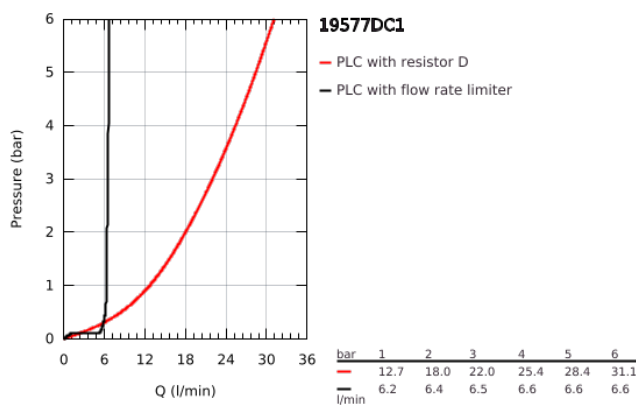

## 19 577 DC1 LINEARE COMBINAÇÃO MONOCOMANDO DE BANHEIRA E DUCHE

### DESCRIÇÃO DO PRODUTO

- Colour: supersteel
- Cartucho de discos cerâmicos GROHE SilkMove 35 mm
- Com limitador ecológico de temperatura
- Acabamento GROHE LongLife
- Composto por:
- Fixação da bica pré-montada
- Manipulo monocomando
- Manipulo metálico
- Bica de banheira com "Mousseur"
- Inversor para banheira/duche
- Chuveiro de mão metálico
- Bicha metálica 2000 mm (cromada)
- Ligações flexíveis
- Válvulas anti-retorno
- Para utilizar com 29 037 000