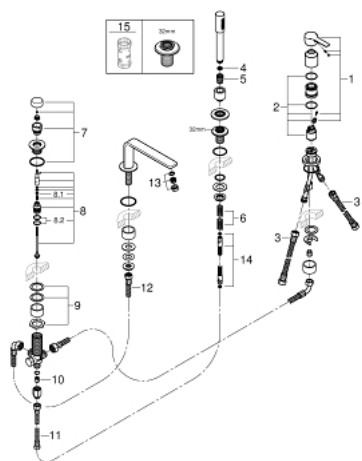

19 577 AL1 LINEARE COMBINAÇÃO MONOCOMANDO DE BANHEIRA E DUCHE

DESCRIÇÃO DO PRODUTO

- Colour: brushed hard graphite
- Cartucho de discos cerâmicos GROHE SilkMove 35 mm
- Com limitador ecológico de temperatura
- Acabamento GROHE LongLife
- Composto por:
- Fixação da bica pré-montada
- Manipulo monocomando
- Manipulo metálico
- Bica de banheira com "Mousseur"
- Inversor para banheira/duche
- Chuveiro de mão metálico
- Bicha metálica 2000 mm (cromada)
- Ligações flexíveis
- Válvulas anti-retorno
- Para utilizar com 29 037 000

19 577 AL1 LINEARE COMBINAÇÃO MONOCOMANDO DE BANHEIRA E DUCHE

PEÇAS DE REPOSIÇÃO , março 2019 – now

- 1: Manípulo e tampa (Spare part-nr. 46983AL0)
- 2: Cartucho (Spare part-nr. 46374000)
- 3: Bicha flexível: entradas de água fria e quente
Para Lineare 32 115, 33 848, Europlus
Eurodisc, Essence, Eurostyle, Concetto, Eurosmart. (Spare part-nr. 07227000)
- 4: filtro (Spare part-nr. 0700200M)
- 5: porca cônica (Spare part-nr. 08864AL0)
- 6: Mola (Spare part-nr. 00869000)
- 7: Manípulo regulador com Aquadimmer (Spare part-nr. 46721AL0)
- 8: Inversor (Spare part-nr. 45443000)
- 8.1: o'ring (Spare part-nr. 0128300M)
- 8.2: o'ring (Spare part-nr. 0120500M)
- 9: conjunto de montagem (Spare part-nr. 45444000)
- 10: Sede 1/2" (Spare part-nr. 08565000)
- 11: Bicha flexível: entradas de água fria e quente
Para Lineare 32 115, 33 848, Europlus
Eurodisc, Essence, Eurostyle, Concetto, Eurosmart. (Spare part-nr. 07300000)
- 12: Bicha flexível: entradas de água fria e quente
Para Lineare 32 115, 33 848, Europlus
Eurodisc, Essence, Eurostyle, Concetto, Eurosmart. (Spare part-nr. 48018000)
- 13: Perlator tipo "Mousseur" (Spare part-nr. 13941AL0)
- 14: Flexível metálico (Spare part-nr. 28146000)
- 15: Chave de caixa (Spare part-nr. 19332000)*