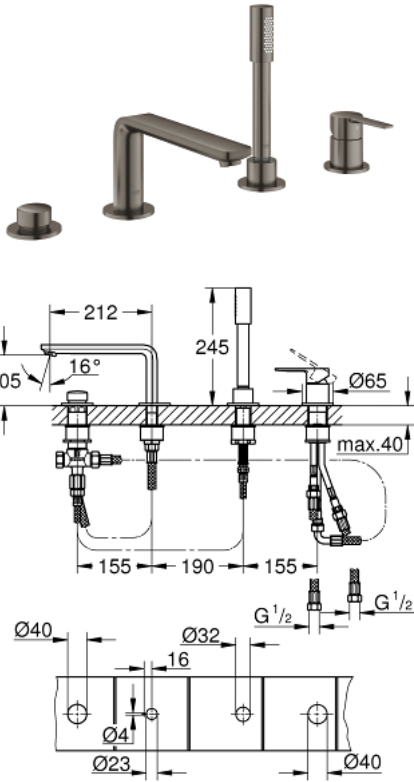

19 577 AL1 LINEARE COMBINAÇÃO MONOCOMANDO DE BANHEIRA E DUCHE

DESCRIÇÃO DO PRODUTO

- Colour: brushed hard graphite
- Cartucho de discos cerâmicos GROHE SilkMove 35 mm
- Com limitador ecológico de temperatura
- Acabamento GROHE LongLife
- Composto por:
- Fixação da bica pré-montada
- Manipulo monocomando
- Manipulo metálico
- Bica de banheira com "Mousseur"
- Inversor para banheira/duche
- Chuveiro de mão metálico
- Bicha metálica 2000 mm (cromada)
- Ligações flexíveis
- Válvulas anti-retorno
- Para utilizar com 29 037 000

19 577 AL1 LINEARE COMBINAÇÃO MONOCOMANDO DE BANHEIRA E DUCHE

PEÇAS DE REPOSIÇÃO , março 2019 – now

- 1: Manípulo e tampa (Spare part-nr. 46983AL0)
- 2: Cartucho (Spare part-nr. 46374000)
- 3: Bicha flexível: entradas de água fria e quente
Para Lineare 32 115, 33 848, Europlus
Eurodisc, Essence, Eurostyle, Concetto, Eurosmart. (Spare part-nr. 07227000)
- 4: filtro (Spare part-nr. 0700200M)
- 5: porca cônica (Spare part-nr. 08864AL0)
- 6: Mola (Spare part-nr. 00869000)
- 7: Manípulo regulador com Aquadimmer (Spare part-nr. 46721AL0)
- 8: Inversor (Spare part-nr. 45443000)
- 8.1: o'ring (Spare part-nr. 0128300M)
- 8.2: o'ring (Spare part-nr. 0120500M)
- 9: conjunto de montagem (Spare part-nr. 45444000)
- 10: Sede 1/2" (Spare part-nr. 08565000)
- 11: Bicha flexível: entradas de água fria e quente
Para Lineare 32 115, 33 848, Europlus
Eurodisc, Essence, Eurostyle, Concetto, Eurosmart. (Spare part-nr. 07300000)
- 12: Bicha flexível: entradas de água fria e quente
Para Lineare 32 115, 33 848, Europlus
Eurodisc, Essence, Eurostyle, Concetto, Eurosmart. (Spare part-nr. 48018000)
- 13: Perlator tipo "Mousseur" (Spare part-nr. 13941AL0)
- 14: Flexível metálico (Spare part-nr. 28146000)
- 15: Chave de caixa (Spare part-nr. 19332000)*