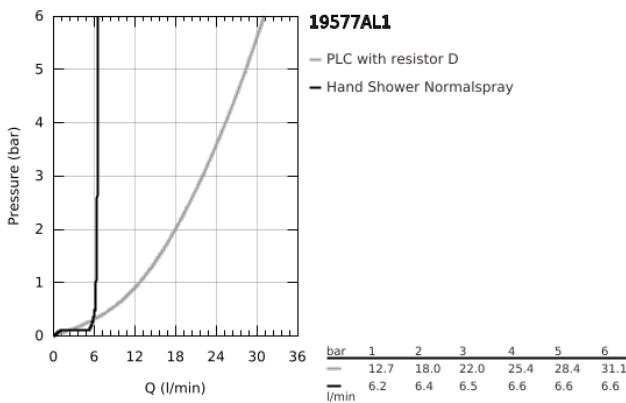

19 577 AL1 LINEARE COMBINAÇÃO MONOCOMANDO DE BANHEIRA E DUCHE

DESCRIÇÃO DO PRODUTO

- Colour: brushed hard graphite
- Cartucho de discos cerâmicos GROHE SilkMove 35 mm
- Com limitador ecológico de temperatura
- Acabamento GROHE LongLife
- Composto por:
- Fixação da bica pré-montada
- Manipulo monocomando
- Manipulo metálico
- Bica de banheira com "Mousseur"
- Inversor para banheira/duche
- Chuveiro de mão metálico
- Bicha metálica 2000 mm (cromada)
- Ligações flexíveis
- Válvulas anti-retorno
- Para utilizar com 29 037 000

19 577 AL1 LINEARE COMBINAÇÃO MONOCOMANDO DE BANHEIRA E DUCHE

PEÇAS DE REPOSIÇÃO , março 2019 – now

- 1: Manípulo e tampa (Spare part-nr. 46983AL0)
- 2: Cartucho (Spare part-nr. 46374000)
- 3: Bicha flexível: entradas de água fria e quente
Para Lineare 32 115, 33 848, Europlus
Eurodisc, Essence, Eurostyle, Concetto, Eurosmart. (Spare part-nr. 07227000)
- 4: filtro (Spare part-nr. 0700200M)
- 5: porca cônica (Spare part-nr. 08864AL0)
- 6: Mola (Spare part-nr. 00869000)
- 7: Manípulo regulador com Aquadimmer (Spare part-nr. 46721AL0)
- 8: Inversor (Spare part-nr. 45443000)
- 8.1: o'ring (Spare part-nr. 0128300M)
- 8.2: o'ring (Spare part-nr. 0120500M)
- 9: conjunto de montagem (Spare part-nr. 45444000)
- 10: Sede 1/2" (Spare part-nr. 08565000)
- 11: Bicha flexível: entradas de água fria e quente
Para Lineare 32 115, 33 848, Europlus
Eurodisc, Essence, Eurostyle, Concetto, Eurosmart. (Spare part-nr. 07300000)
- 12: Bicha flexível: entradas de água fria e quente
Para Lineare 32 115, 33 848, Europlus
Eurodisc, Essence, Eurostyle, Concetto, Eurosmart. (Spare part-nr. 48018000)
- 13: Perlator tipo "Mousseur" (Spare part-nr. 13941AL0)
- 14: Flexível metálico (Spare part-nr. 28146000)
- 15: Chave de caixa (Spare part-nr. 19332000)*