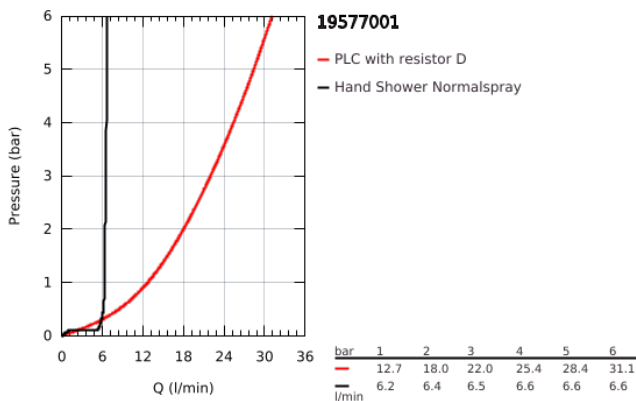

19 577 001 LINEARE COMBINAÇÃO MONOCOMANDO DE BANHEIRA E DUCHE

DESCRIÇÃO DO PRODUTO

- Colour: cromado
- Cartucho de discos cerâmicos GROHE SilkMove 35 mm
- Com limitador ecológico de temperatura
- Acabamento GROHE LongLife
- Composto por:
- Fixação da bica pré-montada
- Manipulo monocomando
- Manipulo metálico
- Bica de banheira com "Mousseur"
- Inversor para banheira/duche
- Chuveiro de mão metálico
- Bicha metálica 2000 mm (cromada)
- Ligações flexíveis
- Válvulas anti-retorno
- Para utilizar com 29 037 000

19 577 001 LINEARE COMBINAÇÃO MONOCOMANDO DE BANHEIRA E DUCHE

PEÇAS DE REPOSIÇÃO , julho 2016 – now

- 1: Manípulo e tampa (Spare part-nr. 46983000)
 - 2: Cartucho (Spare part-nr. 46374000)
 - 3: Bicha flexível: entradas de água fria e quente
Para Lineare 32 115, 33 848, Europlus
Eurodisc, Essence, Eurostyle, Concetto, Eurosmart. (Spare part-nr. 07227000)
 - 4: filtro (Spare part-nr. 0700200M)
 - 5: porca cônica (Spare part-nr. 08864000)
 - 6: Mola (Spare part-nr. 00869000)
 - 7: Manípulo regulador com Aquadimmer (Spare part-nr. 46721000)
 - 8: Inversor (Spare part-nr. 45443000)
 - 8.1: o'ring (Spare part-nr. 0128300M)
 - 8.2: o'ring (Spare part-nr. 0120500M)
 - 9: conjunto de montagem (Spare part-nr. 45444000)
 - 10: Sede 1/2" (Spare part-nr. 08565000)
 - 11: Bicha flexível: entradas de água fria e quente
Para Lineare 32 115, 33 848, Europlus
Eurodisc, Essence, Eurostyle, Concetto, Eurosmart. (Spare part-nr. 07300000)
 - 12: Bicha flexível: entradas de água fria e quente
Para Lineare 32 115, 33 848, Europlus
Eurodisc, Essence, Eurostyle, Concetto, Eurosmart. (Spare part-nr. 48018000)
 - 13: Perlator tipo "Mousseur" (Spare part-nr. 13941000)
 - 14: Flexível metálico (Spare part-nr. 28146000)
 - 15: Chave de caixa (Spare part-nr. 19332000)*
- * Acessórios Opcionais