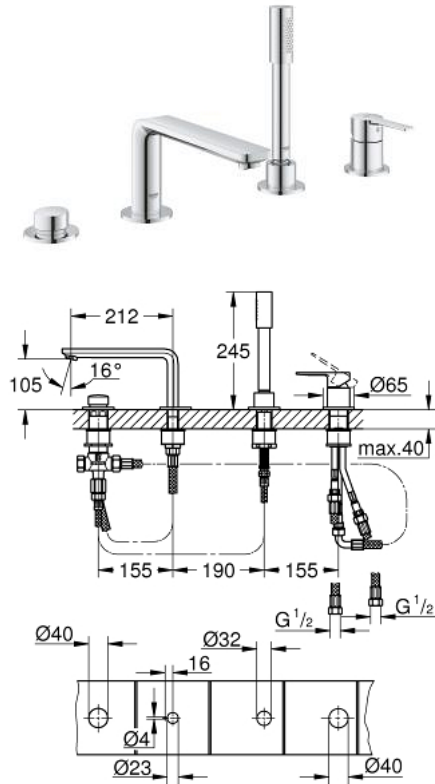

19 577 001 LINEARE COMBINAÇÃO MONOCOMANDO DE BANHEIRA E DUCHE

DESCRIÇÃO DO PRODUTO

- Colour: cromado
- Cartucho de discos cerâmicos GROHE SilkMove 35 mm
- Com limitador ecológico de temperatura
- Acabamento GROHE LongLife
- Composto por:
- Fixação da bica pré-montada
- Manipulo monocomando
- Manipulo metálico
- Bica de banheira com "Mousseur"
- Inversor para banheira/duche
- Chuveiro de mão metálico
- Bicha metálica 2000 mm (cromada)
- Ligações flexíveis
- Válvulas anti-retorno
- Para utilizar com 29 037 000

19 577 001 LINEARE COMBINAÇÃO MONOCOMANDO DE BANHEIRA E DUCHE

PEÇAS DE REPOSIÇÃO , julho 2016 – now

- 1: Manípulo e tampa (Spare part-nr. 46983000)
 - 2: Cartucho (Spare part-nr. 46374000)
 - 3: Bicha flexível: entradas de água fria e quente
Para Lineare 32 115, 33 848, Europlus
Eurodisc, Essence, Eurostyle, Concetto, Eurosmart. (Spare part-nr. 07227000)
 - 4: filtro (Spare part-nr. 0700200M)
 - 5: porca cônica (Spare part-nr. 08864000)
 - 6: Mola (Spare part-nr. 00869000)
 - 7: Manípulo regulador com Aquadimmer (Spare part-nr. 46721000)
 - 8: Inversor (Spare part-nr. 45443000)
 - 8.1: o'ring (Spare part-nr. 0128300M)
 - 8.2: o'ring (Spare part-nr. 0120500M)
 - 9: conjunto de montagem (Spare part-nr. 45444000)
 - 10: Sede 1/2" (Spare part-nr. 08565000)
 - 11: Bicha flexível: entradas de água fria e quente
Para Lineare 32 115, 33 848, Europlus
Eurodisc, Essence, Eurostyle, Concetto, Eurosmart. (Spare part-nr. 07300000)
 - 12: Bicha flexível: entradas de água fria e quente
Para Lineare 32 115, 33 848, Europlus
Eurodisc, Essence, Eurostyle, Concetto, Eurosmart. (Spare part-nr. 48018000)
 - 13: Perlator tipo "Mousseur" (Spare part-nr. 13941000)
 - 14: Flexível metálico (Spare part-nr. 28146000)
 - 15: Chave de caixa (Spare part-nr. 19332000)*
- * Acessórios Opcionais