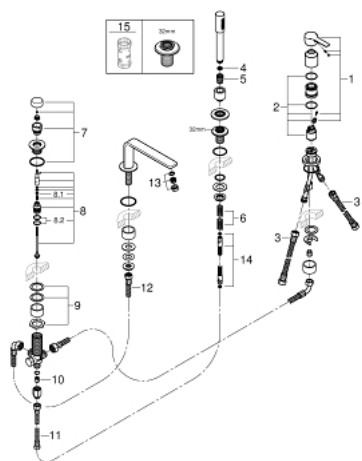

19 577 001 LINEARE COMBINAÇÃO MONOCOMANDO DE BANHEIRA E DUCHE

DESCRIÇÃO DO PRODUTO

- Colour: cromado
- Cartucho de discos cerâmicos GROHE SilkMove 35 mm
- Com limitador ecológico de temperatura
- Acabamento GROHE LongLife
- Composto por:
- Fixação da bica pré-montada
- Manipulo monocomando
- Manipulo metálico
- Bica de banheira com "Mousseur"
- Inversor para banheira/duche
- Chuveiro de mão metálico
- Bicha metálica 2000 mm (cromada)
- Ligações flexíveis
- Válvulas anti-retorno
- Para utilizar com 29 037 000

19 577 001 LINEARE COMBINAÇÃO MONOCOMANDO DE BANHEIRA E DUCHE

PEÇAS DE REPOSIÇÃO , julho 2016 – now

- 1: Manípulo e tampa (Spare part-nr. 46983000)
 - 2: Cartucho (Spare part-nr. 46374000)
 - 3: Bicha flexível: entradas de água fria e quente
Para Lineare 32 115, 33 848, Europlus
Eurodisc, Essence, Eurostyle, Concetto, Eurosmart. (Spare part-nr. 07227000)
 - 4: filtro (Spare part-nr. 0700200M)
 - 5: porca cônica (Spare part-nr. 08864000)
 - 6: Mola (Spare part-nr. 00869000)
 - 7: Manípulo regulador com Aquadimmer (Spare part-nr. 46721000)
 - 8: Inversor (Spare part-nr. 45443000)
 - 8.1: o'ring (Spare part-nr. 0128300M)
 - 8.2: o'ring (Spare part-nr. 0120500M)
 - 9: conjunto de montagem (Spare part-nr. 45444000)
 - 10: Sede 1/2" (Spare part-nr. 08565000)
 - 11: Bicha flexível: entradas de água fria e quente
Para Lineare 32 115, 33 848, Europlus
Eurodisc, Essence, Eurostyle, Concetto, Eurosmart. (Spare part-nr. 07300000)
 - 12: Bicha flexível: entradas de água fria e quente
Para Lineare 32 115, 33 848, Europlus
Eurodisc, Essence, Eurostyle, Concetto, Eurosmart. (Spare part-nr. 48018000)
 - 13: Perlator tipo "Mousseur" (Spare part-nr. 13941000)
 - 14: Flexível metálico (Spare part-nr. 28146000)
 - 15: Chave de caixa (Spare part-nr. 19332000)*
- * Acessórios Opcionais