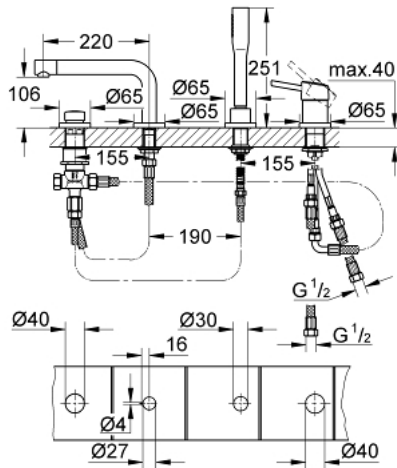

19 576 002 CONCETTO COMBINAÇÃO MONOCOMANDO DE BANHEIRA E DUCHE

DESCRIÇÃO DO PRODUTO

- Colour: cromado
- Cartucho de discos cerâmicos GROHE SilkMove 46 mm
- Composto por:
- Manipulo monocomando
- Bica de banheira com "Mousseur"
- Inversor para banheira/duche
- Chuveiro de mão Euphoria Cosmopolitan 6.6 l/min
- Bicha metálica 2000 mm (cromada)
- Ligações flexíveis
- Válvulas anti-retorno
- Pode ser utilizado com 29 037 000

19 576 002 **CONCETTO COMBINAÇÃO MONOCOMANDO DE BANHEIRA E DUCHE**

PEÇAS DE REPOSIÇÃO , novembro 2016 – now

- 1: Manipulo e tampa (Spare part-nr. 46723000)
- 2: Calota (desde 1999) (Spare part-nr. 46727000)
- 3: Cartucho (Spare part-nr. 46048000)
- 4: Bicha flexível: entradas de água fria e quente
Para Lineare 32 115, 33 848, Europlus
Eurodisc, Essence, Eurostyle, Concetto, Eurosmart. (Spare part-nr. 07227000)
- 5: filtro (Spare part-nr. 0700200M)
- 6: porca cônica (Spare part-nr. 08864000)
- 7: Mola (Spare part-nr. 00869000)
- 8: Manipulo regulador com Aquadimmer (Spare part-nr. 46721000)
- 9: Inversor (Spare part-nr. 45443000)
- 9.1: o'ring (Spare part-nr. 0128300M)
- 9.2: o'ring (Spare part-nr. 0120500M)
- 10: conjunto de montagem (Spare part-nr. 45444000)
- 11: Sede 1/2" (Spare part-nr. 08565000)
- 12: Bicha flexível: entradas de água fria e quente
Para Lineare 32 115, 33 848, Europlus
Eurodisc, Essence, Eurostyle, Concetto, Eurosmart. (Spare part-nr. 07300000)
- 13: Perlator tipo "Mousseur" (Spare part-nr. 46724000)
- 14: Bicha flexível: entradas de água fria e quente
Para Lineare 32 115, 33 848, Europlus
Eurodisc, Essence, Eurostyle, Concetto, Eurosmart. (Spare part-nr. 48018000)
- 15: Bicha flexível: entradas de água fria e quente
Para Lineare 32 115, 33 848, Europlus
Eurodisc, Essence, Eurostyle, Concetto, Eurosmart. (Spare part-nr. 48017000)
- 16: Flexível metálico (Spare part-nr. 28146000)
- 17: Limitador de temperatura (Spare part-nr. 46375000)*
- 18: Chave de caixa (Spare part-nr. 19332000)*