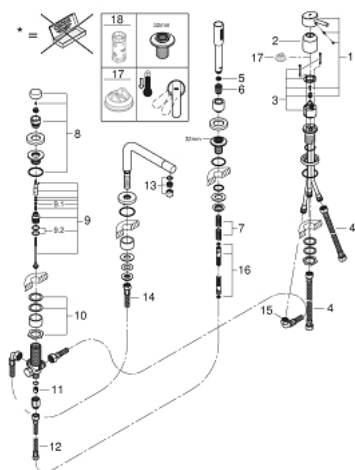

19 576 002 CONCETTO COMBINAÇÃO MONOCOMANDO DE BANHEIRA E DUCHE

DESCRIÇÃO DO PRODUTO

- Colour: cromado
- Cartucho de discos cerâmicos GROHE SilkMove 46 mm
- Composto por:
- Manipulo monocomando
- Bica de banheira com "Mousseur"
- Inversor para banheira/duche
- Chuveiro de mão Euphoria Cosmopolitan 6.6 l/min
- Bicha metálica 2000 mm (cromada)
- Ligações flexíveis
- Válvulas anti-retorno
- Pode ser utilizado com 29 037 000

19 576 002 **CONCETTO COMBINAÇÃO MONOCOMANDO DE BANHEIRA E DUCHE**

PEÇAS DE REPOSIÇÃO , novembro 2016 – now

- 1: Manipulo e tampa (Spare part-nr. 46723000)
- 2: Calota (desde 1999) (Spare part-nr. 46727000)
- 3: Cartucho (Spare part-nr. 46048000)
- 4: Bicha flexível: entradas de água fria e quente
Para Lineare 32 115, 33 848, Europlus
Eurodisc, Essence, Eurostyle, Concetto, Eurosmart. (Spare part-nr. 07227000)
- 5: filtro (Spare part-nr. 0700200M)
- 6: porca cônica (Spare part-nr. 08864000)
- 7: Mola (Spare part-nr. 00869000)
- 8: Manipulo regulador com Aquadimmer (Spare part-nr. 46721000)
- 9: Inversor (Spare part-nr. 45443000)
- 9.1: o'ring (Spare part-nr. 0128300M)
- 9.2: o'ring (Spare part-nr. 0120500M)
- 10: conjunto de montagem (Spare part-nr. 45444000)
- 11: Sede 1/2" (Spare part-nr. 08565000)
- 12: Bicha flexível: entradas de água fria e quente
Para Lineare 32 115, 33 848, Europlus
Eurodisc, Essence, Eurostyle, Concetto, Eurosmart. (Spare part-nr. 07300000)
- 13: Perlator tipo "Mousseur" (Spare part-nr. 46724000)
- 14: Bicha flexível: entradas de água fria e quente
Para Lineare 32 115, 33 848, Europlus
Eurodisc, Essence, Eurostyle, Concetto, Eurosmart. (Spare part-nr. 48018000)
- 15: Bicha flexível: entradas de água fria e quente
Para Lineare 32 115, 33 848, Europlus
Eurodisc, Essence, Eurostyle, Concetto, Eurosmart. (Spare part-nr. 48017000)
- 16: Flexível metálico (Spare part-nr. 28146000)
- 17: Limitador de temperatura (Spare part-nr. 46375000)*
- 18: Chave de caixa (Spare part-nr. 19332000)*