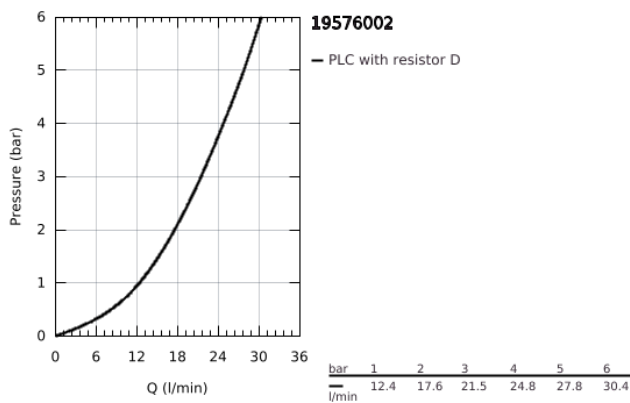

19 576 002 CONCETTO COMBINAÇÃO MONOCOMANDO DE BANHEIRA E DUCHE

DESCRIÇÃO DO PRODUTO

- Colour: cromado
- Cartucho de discos cerâmicos GROHE SilkMove 46 mm
- Composto por:
- Manipulo monocomando
- Bica de banheira com "Mousseur"
- Inversor para banheira/duche
- Chuveiro de mão Euphoria Cosmopolitan 6.6 l/min
- Bicha metálica 2000 mm (cromada)
- Ligações flexíveis
- Válvulas anti-retorno
- Pode ser utilizado com 29 037 000

19 576 002 **CONCETTO COMBINAÇÃO MONOCOMANDO DE BANHEIRA E DUCHE**

PEÇAS DE REPOSIÇÃO , novembro 2016 – now

- 1: Manipulo e tampa (Spare part-nr. 46723000)
- 2: Calota (desde 1999) (Spare part-nr. 46727000)
- 3: Cartucho (Spare part-nr. 46048000)
- 4: Bicha flexível: entradas de água fria e quente
Para Lineare 32 115, 33 848, Europlus
Eurodisc, Essence, Eurostyle, Concetto, Eurosmart. (Spare part-nr. 07227000)
- 5: filtro (Spare part-nr. 0700200M)
- 6: porca cônica (Spare part-nr. 08864000)
- 7: Mola (Spare part-nr. 00869000)
- 8: Manipulo regulador com Aquadimmer (Spare part-nr. 46721000)
- 9: Inversor (Spare part-nr. 45443000)
- 9.1: o'ring (Spare part-nr. 0128300M)
- 9.2: o'ring (Spare part-nr. 0120500M)
- 10: conjunto de montagem (Spare part-nr. 45444000)
- 11: Sede 1/2" (Spare part-nr. 08565000)
- 12: Bicha flexível: entradas de água fria e quente
Para Lineare 32 115, 33 848, Europlus
Eurodisc, Essence, Eurostyle, Concetto, Eurosmart. (Spare part-nr. 07300000)
- 13: Perlator tipo "Mousseur" (Spare part-nr. 46724000)
- 14: Bicha flexível: entradas de água fria e quente
Para Lineare 32 115, 33 848, Europlus
Eurodisc, Essence, Eurostyle, Concetto, Eurosmart. (Spare part-nr. 48018000)
- 15: Bicha flexível: entradas de água fria e quente
Para Lineare 32 115, 33 848, Europlus
Eurodisc, Essence, Eurostyle, Concetto, Eurosmart. (Spare part-nr. 48017000)
- 16: Flexível metálico (Spare part-nr. 28146000)
- 17: Limitador de temperatura (Spare part-nr. 46375000)*
- 18: Chave de caixa (Spare part-nr. 19332000)*