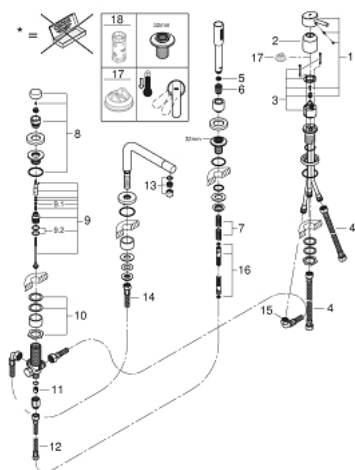

19 576 001 **CONCETTO** COMBINAÇÃO MONOCOMANDO DE BANHEIRA E DUCHE

DESCRIÇÃO DO PRODUTO

- Colour: cromado
- Cartucho de discos cerâmicos GROHE SilkMove 46 mm
- Composto por:
- Manipulo monocomando
- Bica de banheira com "Mousseur"
- Inversor para banheira/duche
- Chuveiro de mão Euphoria Cosmopolitan (27 400)
- Bicha metálica de 2 m
- Ligações flexíveis
- Válvulas anti-retorno
- Pode ser utilizado com 29 037 000

19 576 001 **CONCETTO COMBINAÇÃO MONOCOMANDO DE BANHEIRA E DUCHE**

PEÇAS DE REPOSIÇÃO , março 2015 – now

- 1: Manipulo e tampa (Spare part-nr. 46723000)
- 2: Calota (desde 1999) (Spare part-nr. 46727000)
- 3: Cartucho (Spare part-nr. 46048000)
- 4: Bicha flexível: entradas de água fria e quente
Para Lineare 32 115, 33 848, Europlus
Eurodisc, Essence, Eurostyle, Concetto, Eurosmart. (Spare part-nr. 07227000)
- 5: filtro (Spare part-nr. 0700200M)
- 6: porca cônica (Spare part-nr. 08864000)
- 7: Mola (Spare part-nr. 00869000)
- 8: Manipulo regulador com Aquadimmer (Spare part-nr. 46721000)
- 9: Inversor (Spare part-nr. 45443000)
- 9.1: o'ring (Spare part-nr. 0128300M)
- 9.2: o'ring (Spare part-nr. 0120500M)
- 10: conjunto de montagem (Spare part-nr. 45444000)
- 11: Sede 1/2" (Spare part-nr. 08565000)
- 12: Bicha flexível: entradas de água fria e quente
Para Lineare 32 115, 33 848, Europlus
Eurodisc, Essence, Eurostyle, Concetto, Eurosmart. (Spare part-nr. 07300000)
- 13: Perlator tipo "Mousseur" (Spare part-nr. 46724000)
- 14: Bicha flexível: entradas de água fria e quente
Para Lineare 32 115, 33 848, Europlus
Eurodisc, Essence, Eurostyle, Concetto, Eurosmart. (Spare part-nr. 48018000)
- 15: Bicha flexível: entradas de água fria e quente
Para Lineare 32 115, 33 848, Europlus
Eurodisc, Essence, Eurostyle, Concetto, Eurosmart. (Spare part-nr. 48017000)
- 16: Flexível metálico (Spare part-nr. 28146000)
- 17: Limitador de temperatura (Spare part-nr. 46375000)*
- 18: Chave de caixa (Spare part-nr. 19332000)*