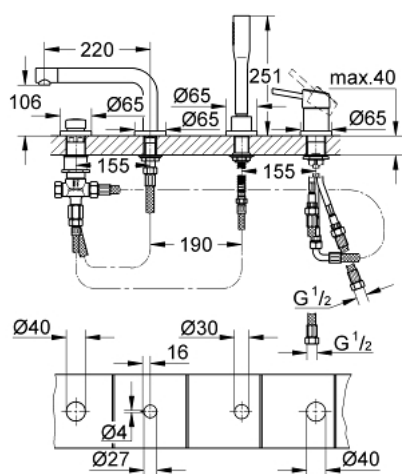

19 576 001 **CONCETTO** COMBINAÇÃO MONOCOMANDO DE BANHEIRA E DUCHE

DESCRIÇÃO DO PRODUTO

- Colour: cromado
- Cartucho de discos cerâmicos GROHE SilkMove 46 mm
- Composto por:
- Manipulo monocomando
- Bica de banheira com "Mousseur"
- Inversor para banheira/duche
- Chuveiro de mão Euphoria Cosmopolitan (27 400)
- Bicha metálica de 2 m
- Ligações flexíveis
- Válvulas anti-retorno
- Pode ser utilizado com 29 037 000

19 576 001 **CONCETTO COMBINAÇÃO MONOCOMANDO DE BANHEIRA E DUCHE**

PEÇAS DE REPOSIÇÃO , março 2015 – now

- 1: Manipulo e tampa (Spare part-nr. 46723000)
- 2: Calota (desde 1999) (Spare part-nr. 46727000)
- 3: Cartucho (Spare part-nr. 46048000)
- 4: Bicha flexível: entradas de água fria e quente
Para Lineare 32 115, 33 848, Europlus
Eurodisc, Essence, Eurostyle, Concetto, Eurosmart. (Spare part-nr. 07227000)
- 5: filtro (Spare part-nr. 0700200M)
- 6: porca cônica (Spare part-nr. 08864000)
- 7: Mola (Spare part-nr. 00869000)
- 8: Manipulo regulador com Aquadimmer (Spare part-nr. 46721000)
- 9: Inversor (Spare part-nr. 45443000)
- 9.1: o'ring (Spare part-nr. 0128300M)
- 9.2: o'ring (Spare part-nr. 0120500M)
- 10: conjunto de montagem (Spare part-nr. 45444000)
- 11: Sede 1/2" (Spare part-nr. 08565000)
- 12: Bicha flexível: entradas de água fria e quente
Para Lineare 32 115, 33 848, Europlus
Eurodisc, Essence, Eurostyle, Concetto, Eurosmart. (Spare part-nr. 07300000)
- 13: Perlator tipo "Mousseur" (Spare part-nr. 46724000)
- 14: Bicha flexível: entradas de água fria e quente
Para Lineare 32 115, 33 848, Europlus
Eurodisc, Essence, Eurostyle, Concetto, Eurosmart. (Spare part-nr. 48018000)
- 15: Bicha flexível: entradas de água fria e quente
Para Lineare 32 115, 33 848, Europlus
Eurodisc, Essence, Eurostyle, Concetto, Eurosmart. (Spare part-nr. 48017000)
- 16: Flexível metálico (Spare part-nr. 28146000)
- 17: Limitador de temperatura (Spare part-nr. 46375000)*
- 18: Chave de caixa (Spare part-nr. 19332000)*