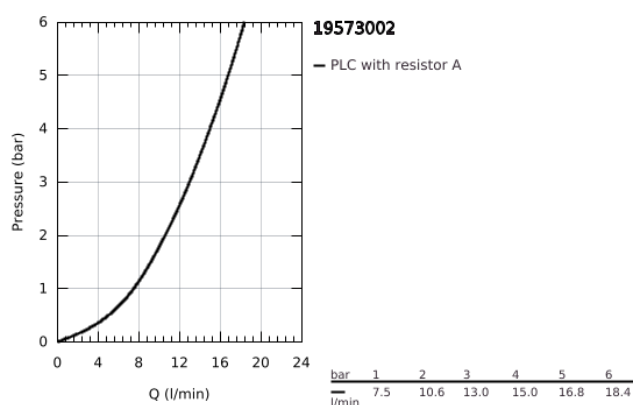

## 19 573 002 EURODISC COSMOPOLITAN MONOCOMANDO DE LAVATÓRIO (2 FUROS) TAMANHO M

### DESCRIÇÃO DO PRODUTO

- Colour: cromado
- Montagem na parede
- Elemento exterior para 23 571 000 / 32 635 000
- Sem elemento encastrável
- Espelho metálico
- Manipulo metálico
- Acabamento GROHE LongLife
- GROHE AquaGuide
- Distância entre centros 110 mm
- Comprimento da bica 170 mm

19 573 002 **EURODISC COSMOPOLITAN MONOCOMANDO DE LAVATÓRIO (2 FUROS)**  
**TAMANHO M**

**PEÇAS DE REPOSIÇÃO** , setembro 2019 – now

- 1: Manípulo e tampa (Spare part-nr. 46742000)
- 2: Perlator tipo "Mousseur" (Spare part-nr. 64451000)
- 3: Prolongamento (Spare part-nr. 46943000)\*