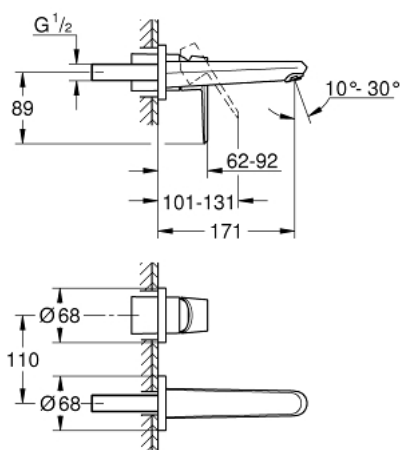

## 19 573 002 EURODISC COSMOPOLITAN MONOCOMANDO DE LAVATÓRIO (2 FUROS) TAMANHO M

### DESCRIÇÃO DO PRODUTO

- Colour: cromado
- Montagem na parede
- Elemento exterior para 23 571 000 / 32 635 000
- Sem elemento encastrável
- Espelho metálico
- Manipulo metálico
- Acabamento GROHE LongLife
- GROHE AquaGuide
- Distância entre centros 110 mm
- Comprimento da bica 170 mm

19 573 002 **EURODISC COSMOPOLITAN MONOCOMANDO DE LAVATÓRIO (2 FUROS)**  
**TAMANHO M**

**PEÇAS DE REPOSIÇÃO** , setembro 2019 – now

- 1: Manípulo e tampa (Spare part-nr. 46742000)
- 2: Perlator tipo "Mousseur" (Spare part-nr. 64451000)
- 3: Prolongamento (Spare part-nr. 46943000)\*