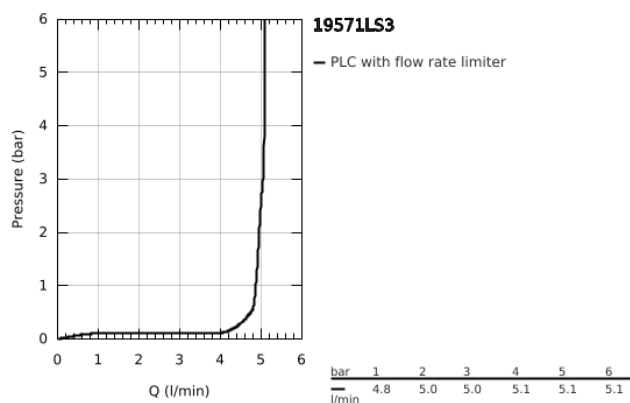

19 571 LS3 EUROSTYLE MONOCOMANDO DE LAVATÓRIO (2 FUROS) TAMANHO M

DESCRIÇÃO DO PRODUTO

- Colour: moon white/cromado
- Montagem na parede
- Sem elemento encastrável
- Elemento exterior para 23 571 000 / 32 635 000
- Espelho metálico
- Acabamento GROHE LongLife
- GROHE AquaGuide com mousseur regulável
- Distância entre centros 110 mm
- Comprimento 203 mm

19 571 LS3 EUROSTYLE MONOCOMANDO DE LAVATÓRIO (2 FUROS) TAMANHO M

PEÇAS DE REPOSIÇÃO , janeiro 2015 – now

1: Manipulo e tampa (Spare part-nr. 46941LS0)

2: Perlator tipo "Mousseur" (Spare part-nr. 46837000)