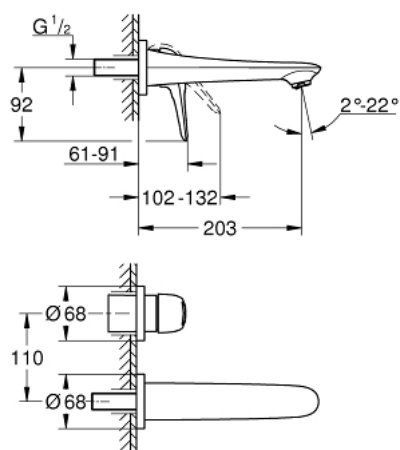

19 571 LS3 EUROSTYLE MONOCOMANDO DE LAVATÓRIO (2 FUROS) TAMANHO M

DESCRIÇÃO DO PRODUTO

- Colour: moon white/cromado
- Montagem na parede
- Sem elemento encastrável
- Elemento exterior para 23 571 000 / 32 635 000
- Espelho metálico
- Acabamento GROHE LongLife
- GROHE AquaGuide com mousseur regulável
- Distância entre centros 110 mm
- Comprimento 203 mm

19 571 LS3 EUROSTYLE MONOCOMANDO DE LAVATÓRIO (2 FUROS) TAMANHO M

PEÇAS DE REPOSIÇÃO , janeiro 2015 – now

1: Manipulo e tampa (Spare part-nr. 46941LS0)

2: Perlator tipo "Mousseur" (Spare part-nr. 46837000)