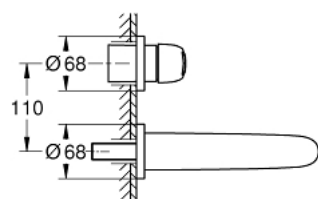

## 19 571 003 EUROSTYLE MONOCOMANDO DE LAVATÓRIO (2 FUROS) TAMANHO M

### DESCRIÇÃO DO PRODUTO

- Colour: cromado
- Montagem na parede
- Sem elemento encastrável
- Elemento exterior para 23 571 000 / 32 635 000
- Espelho metálico
- Acabamento GROHE LongLife
- GROHE EcoJoy para menor consumo e jato perfeito
- Caudal máximo (a 3 bar): 5 l/min
- GROHE AquaGuide com mousseur regulável
- Distância entre centros 110 mm
- Comprimento 203 mm

## 19 571 003 EUROSTYLE MONOCOMANDO DE LAVATÓRIO (2 FUROS) TAMANHO M

**PEÇAS DE REPOSIÇÃO** , janeiro 2015 – now

1: Manipulo e tampa (Spare part-nr. 46941000)

2: Perlator tipo "Mousseur" (Spare part-nr. 46837000)