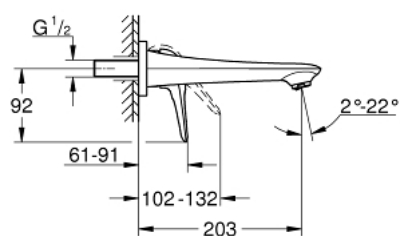

## 19 571 003 EUROSTYLE MONOCOMANDO DE LAVATÓRIO (2 FUROS) TAMANHO M

### DESCRIÇÃO DO PRODUTO

- Colour: cromado
- Montagem na parede
- Sem elemento encastrável
- Elemento exterior para 23 571 000 / 32 635 000
- Espelho metálico
- Acabamento GROHE LongLife
- GROHE EcoJoy para menor consumo e jato perfeito
- Caudal máximo (a 3 bar): 5 l/min
- GROHE AquaGuide com mousseur regulável
- Distância entre centros 110 mm
- Comprimento 203 mm

## 19 571 003 EUROSTYLE MONOCOMANDO DE LAVATÓRIO (2 FUROS) TAMANHO M

**PEÇAS DE REPOSIÇÃO** , janeiro 2015 – now

1: Manipulo e tampa (Spare part-nr. 46941000)

2: Perlator tipo "Mousseur" (Spare part-nr. 46837000)