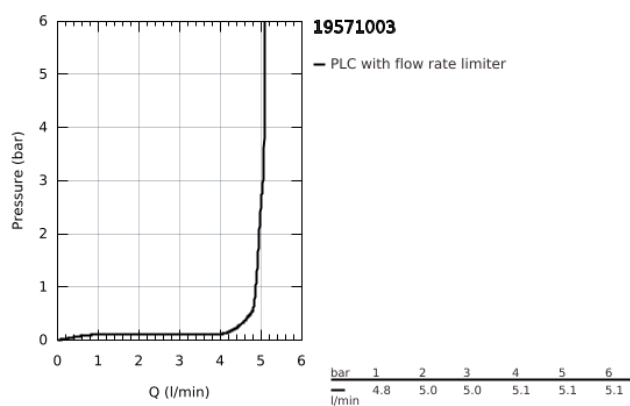

## 19 571 003 EUROSTYLE MONOCOMANDO DE LAVATÓRIO (2 FUROS) TAMANHO M

### DESCRIÇÃO DO PRODUTO

- Colour: cromado
- Montagem na parede
- Sem elemento encastrável
- Elemento exterior para 23 571 000 / 32 635 000
- Espelho metálico
- Acabamento GROHE LongLife
- GROHE EcoJoy para menor consumo e jato perfeito
- Caudal máximo (a 3 bar): 5 l/min
- GROHE AquaGuide com mousseur regulável
- Distância entre centros 110 mm
- Comprimento 203 mm

## 19 571 003 EUROSTYLE MONOCOMANDO DE LAVATÓRIO (2 FUROS) TAMANHO M

**PEÇAS DE REPOSIÇÃO** , janeiro 2015 – now

1: Manipulo e tampa (Spare part-nr. 46941000)

2: Perlator tipo "Mousseur" (Spare part-nr. 46837000)