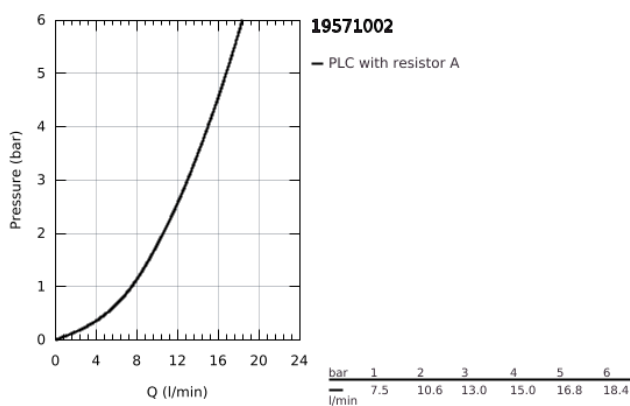

## 19 571 002 EUROSTYLE COSMOPOLITAN MONOCOMANDO DE LAVATÓRIO (2 FUROS) TAMANHO S

### DESCRIÇÃO DO PRODUTO

- Colour: cromado
- Montagem na parede
- Elemento exterior para 23 571 000 / 32 635 000
- Sem elemento encastrável
- Manipulo metálico
- Acabamento GROHE LongLife
- GROHE AquaGuide com mousseur regulável
- Distância entre centros 110 mm
- Comprimento da bica: 171 mm

19 571 002 **EUROSTYLE COSMOPOLITAN MONOCOMANDO DE LAVATÓRIO (2 FUROS)**  
**TAMANHO S**

**PEÇAS DE REPOSIÇÃO** , fevereiro 2019 – now

1: Manípulo e tampa (Spare part-nr. 46751000)

2: Perlator tipo "Mousseur" (Spare part-nr. 64451000)