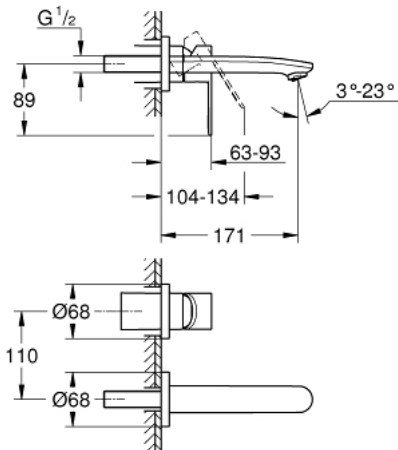

## 19 571 002 EUROSTYLE COSMOPOLITAN MONOCOMANDO DE LAVATÓRIO (2 FUROS) TAMANHO S

### DESCRIÇÃO DO PRODUTO

- Colour: cromado
- Montagem na parede
- Elemento exterior para 23 571 000 / 32 635 000
- Sem elemento encastrável
- Manipulo metálico
- Acabamento GROHE LongLife
- GROHE AquaGuide com mousseur regulável
- Distância entre centros 110 mm
- Comprimento da bica: 171 mm

19 571 002 **EUROSTYLE COSMOPOLITAN MONOCOMANDO DE LAVATÓRIO (2 FUROS)**  
**TAMANHO S**

**PEÇAS DE REPOSIÇÃO** , fevereiro 2019 – now

1: Manípulo e tampa (Spare part-nr. 46751000)

2: Perlator tipo "Mousseur" (Spare part-nr. 64451000)