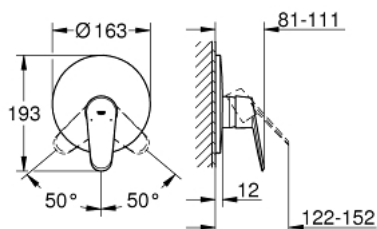

19 549 LS2 EURODISC COSMOPOLITAN <P>MONOCOMANDO DE DUCHE 1/2" </P>

DESCRIÇÃO DO PRODUTO

- Colour: moon white/cromado
- Elemento exterior
- 33 962
- 33 964
- Manipulo metálico
- Acabamento GROHE LongLife
- Espelho e junta de vedação
- Espelho
- Parafusos de fixação ocultos

19 549 LS2 EURODISC COSMOPOLITAN <P>MONOCOMANDO DE DUCHE 1/2" </P>

PEÇAS DE REPOSIÇÃO , dezembro 2015 – now

- 1: Manipulo e tampa (Spare part-nr. 46743LS0)
- 2: Espelho (Spare part-nr. 46904LS0)
- 3: Calota (desde 1999) (Spare part-nr. 02693LS0)
- 4: Limitador de temperatura (Spare part-nr. 46308000)*
- 5: Extensão para GROHE Sense (Spare part-nr. 46191000)*
- 6: Extensão para GROHE Sense (Spare part-nr. 46343000)*