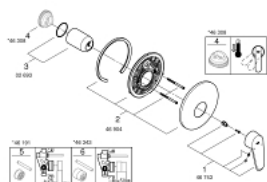

19 549 LS2 EURODISC COSMOPOLITAN <P>MONOCOMANDO DE DUCHE 1/2" </P>

DESCRIÇÃO DO PRODUTO

- Colour: moon white/cromado
- Elemento exterior
- 33 962
- 33 964
- Manipulo metálico
- Acabamento GROHE LongLife
- Espelho e junta de vedação
- Espelho
- Parafusos de fixação ocultos

19 549 LS2 EURODISC COSMOPOLITAN <P>MONOCOMANDO DE DUCHE 1/2" </P>

PEÇAS DE REPOSIÇÃO , dezembro 2015 – now

- 1: Manipulo e tampa (Spare part-nr. 46743LS0)
- 2: Espelho (Spare part-nr. 46904LS0)
- 3: Calota (desde 1999) (Spare part-nr. 02693LS0)
- 4: Limitador de temperatura (Spare part-nr. 46308000)*
- 5: Extensão para GROHE Sense (Spare part-nr. 46191000)*
- 6: Extensão para GROHE Sense (Spare part-nr. 46343000)*