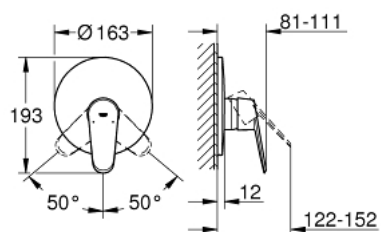

19 549 002 EURODISC COSMOPOLITAN <P>MONOCOMANDO DE DUCHE 1/2" </P>

DESCRIÇÃO DO PRODUTO

- Colour: cromado
- trim set for use with rough-in box 33 963 001, 33 964 001, 33 965 001
- Sem elemento encastrável
- Parafusos de fixação ocultos

19 549 002 EURODISC COSMOPOLITAN <P>MONOCOMANDO DE DUCHE 1/2"</P>

PEÇAS DE REPOSIÇÃO , dezembro 2015 – now

- 1: Manipulo e tampa (Spare part-nr. 46743000)
- 2: Espelho (Spare part-nr. 46904000)
- 3: Calota (desde 1999) (Spare part-nr. 02693000)
- 4: Limitador de temperatura (Spare part-nr. 46308000)*
- 5: Extensão para GROHE Sense (Spare part-nr. 46191000)*
- 6: Extensão para GROHE Sense (Spare part-nr. 46343000)*