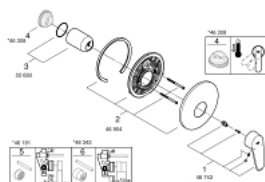

19 549 002 EURODISC COSMOPOLITAN <P>MONOCOMANDO DE DUCHE 1/2" </P>

DESCRIÇÃO DO PRODUTO

- Colour: cromado
- trim set for use with rough-in box 33 963 001, 33 964 001, 33 965 001
- Sem elemento encastrável
- Parafusos de fixação ocultos

19 549 002 EURODISC COSMOPOLITAN <P>MONOCOMANDO DE DUCHE 1/2"</P>

PEÇAS DE REPOSIÇÃO , dezembro 2015 – now

- 1: Manipulo e tampa (Spare part-nr. 46743000)
- 2: Espelho (Spare part-nr. 46904000)
- 3: Calota (desde 1999) (Spare part-nr. 02693000)
- 4: Limitador de temperatura (Spare part-nr. 46308000)*
- 5: Extensão para GROHE Sense (Spare part-nr. 46191000)*
- 6: Extensão para GROHE Sense (Spare part-nr. 46343000)*