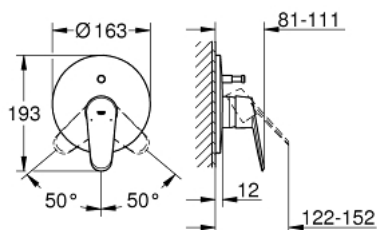

### DESCRIÇÃO DO PRODUTO

- Colour: moon white/cromado
- Elemento exterior
- 33 961
- 33 963
- Sem elemento encastrável
- Manipulo metálico
- Acabamento GROHE LongLife
- Inversor automático: banheira/duche
- Espelho e junta de vedação
- Espelho
- Parafusos de fixação ocultos