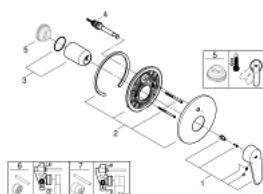

### DESCRIÇÃO DO PRODUTO

- Colour: moon white/cromado
- Elemento exterior
- 33 961
- 33 963
- Sem elemento encastrável
- Manipulo metálico
- Acabamento GROHE LongLife
- Inversor automático: banheira/duche
- Espelho e junta de vedação
- Espelho
- Parafusos de fixação ocultos

### PEÇAS DE REPOSIÇÃO , dezembro 2015 – now

- 1: Manipulo e tampa (Spare part-nr. 46743LS0)
- 2: Espelho (Spare part-nr. 46905LS0)
- 3: Calota (desde 1999) (Spare part-nr. 02693LS0)
- 4: Inversor (Spare part-nr. 46737LS0)
- 5: Limitador de temperatura (Spare part-nr. 46308000)\*
- 6: Extensão para GROHE Sense (Spare part-nr. 46191000)\*
- 7: Extensão para GROHE Sense (Spare part-nr. 46343000)\*