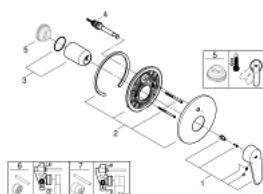

### DESCRIÇÃO DO PRODUTO

- Colour: cromado
- Elemento exterior
- Necessita do elemento encastrável 33 963 000
- Sem elemento encastrável
- Inversor automático: banheira/duche
- Parafusos de fixação ocultos

### PEÇAS DE REPOSIÇÃO , dezembro 2015 – now

- 1: Manipulo e tampa (Spare part-nr. 46743000)
- 2: Espelho (Spare part-nr. 46905000)
- 3: Calota (desde 1999) (Spare part-nr. 02693000)
- 4: Inversor (Spare part-nr. 46737000)
- 5: Limitador de temperatura (Spare part-nr. 46308000)\*
- 6: Extensão para GROHE Sense (Spare part-nr. 46191000)\*
- 7: Extensão para GROHE Sense (Spare part-nr. 46343000)\*