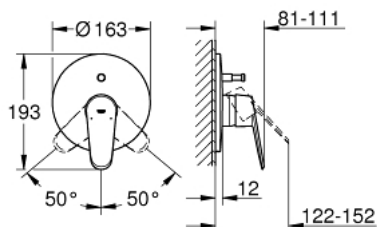

### DESCRIÇÃO DO PRODUTO

- Colour: cromado
- Elemento exterior
- Necessita do elemento encastrável 33 963 000
- Sem elemento encastrável
- Inversor automático: banheira/duche
- Parafusos de fixação ocultos