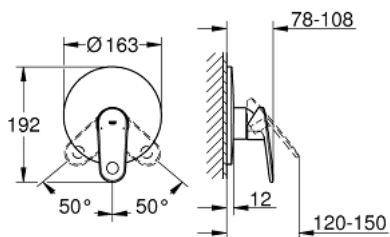

19 537 002 EUROPLUS <P>MONOCOMANDO DE DUCHE 1/2" </P>

**DESCRIÇÃO DO PRODUTO**

- Colour: cromado
- Elemento exterior
- Necessita do elemento encastrável 33 964 000
- Sem elemento encastrável

19 537 002 **EUROPLUS <P>MONOCOMANDO DE DUCHE 1/2" </P>**

**PEÇAS DE REPOSIÇÃO** , dezembro 2015 – now

- 1: Manipulo e tampa (Spare part-nr. 46651000)
- 2: Espelho (Spare part-nr. 46904000)
- 3: Calota (desde 1999) (Spare part-nr. 06874000)
- 4: Limitador de temperatura (Spare part-nr. 46375000)
- 5: Extensão para GROHE Sense (Spare part-nr. 46191000)\*
- 6: Extensão para GROHE Sense (Spare part-nr. 46343000)\*