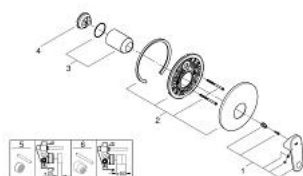

19 537 002 EUROPLUS <P>MONOCOMANDO DE DUCHE 1/2" </P>

**DESCRIÇÃO DO PRODUTO**

- Colour: cromado
- Elemento exterior
- Necessita do elemento encastrável 33 964 000
- Sem elemento encastrável

19 537 002 **EUROPLUS <P>MONOCOMANDO DE DUCHE 1/2" </P>**

**PEÇAS DE REPOSIÇÃO** , dezembro 2015 – now

- 1: Manipulo e tampa (Spare part-nr. 46651000)
- 2: Espelho (Spare part-nr. 46904000)
- 3: Calota (desde 1999) (Spare part-nr. 06874000)
- 4: Limitador de temperatura (Spare part-nr. 46375000)
- 5: Extensão para GROHE Sense (Spare part-nr. 46191000)\*
- 6: Extensão para GROHE Sense (Spare part-nr. 46343000)\*