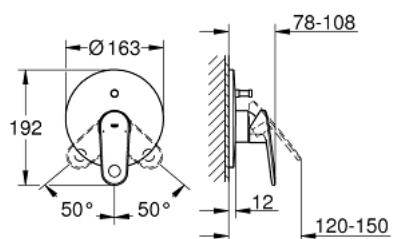

### DESCRIÇÃO DO PRODUTO

- Colour: cromado
- Elemento exterior
- Necessita do elemento encastrável 33 963 000
- Sem elemento encastrável
- Acabamento GROHE LongLife
- Inversor automático: banheira/duche