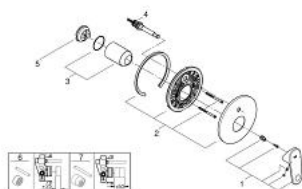

19 536 002 EUROPLUS MONOCOMANDO ENCASTRÁVEL DE BANHEIRA E DUCHE 1/2"

PEÇAS DE REPOSIÇÃO , dezembro 2015 – now

1. 1: Manipulo e tampa (Spare part-nr. 46651000)
2. 2: Espelho (Spare part-nr. 46905000)
3. 3: Calota (desde 1999) (Spare part-nr. 06874000)
4. 4: Inversor (Spare part-nr. 46737000)
5. 5: Limitador de temperatura (Spare part-nr. 46375000)
6. 6: Extensão para GROHE Sense (Spare part-nr. 46191000)*
7. 7: Extensão para GROHE Sense (Spare part-nr. 46343000)*

* Acessórios Opcionais