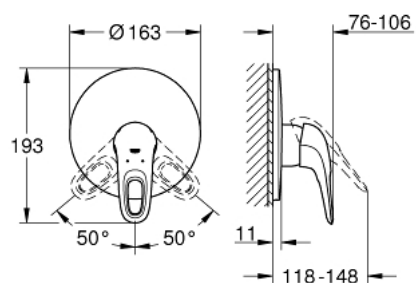

19 507 LS3 EUROSTYLE <P>MONOCOMANDO DE DUCHE 1/2" </P>

DESCRIÇÃO DO PRODUTO

- Colour: moon white/cromado
- Elemento exterior
- Necessita do elemento encastrável 33 964 000
- Sem elemento encastrável
- Acabamento GROHE LongLife
- GROHE FastFixation fixação oculta
- Espelho metálico

19 507 LS3 EUROSTYLE <P>MONOCOMANDO DE DUCHE 1/2" </P>

PEÇAS DE REPOSIÇÃO , janeiro 2015 – now

- 1: Manípulo e tampa (Spare part-nr. 46940LS0)
 - 2: Espelho (Spare part-nr. 46904LS0)
 - 3: Limitador de temperatura (Spare part-nr. 46308000)*
 - 4: Extensão para GROHE Sense (Spare part-nr. 46191000)*
 - 5: Extensão para GROHE Sense (Spare part-nr. 46343000)*
- * Acessórios Opcionais