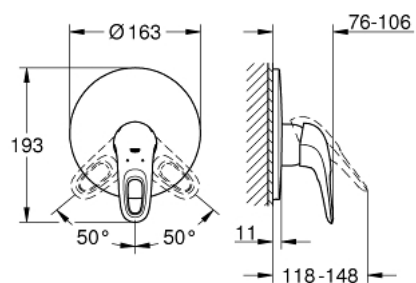

19 507 003 **EUROSTYLE <P>MONOCOMANDO DE DUCHE 1/2" </P>**

**DESCRIÇÃO DO PRODUTO**

- Colour: cromado
- trim set for use with rough-in box 33 963 001, 33 964 001, 33 965 001
- Sem elemento encastrável
- Acabamento GROHE LongLife
- GROHE FastFixation fixação oculta
- Espelho metálico

## 19 507 003 EUROSTYLE <P>MONOCOMANDO DE DUCHE 1/2" </P>

**PEÇAS DE REPOSIÇÃO** , janeiro 2015 – now

1: Manípulo e tampa (Spare part-nr. 46940000)

2: Espelho (Spare part-nr. 46904000)

3: Limitador de temperatura (Spare part-nr. 46308000)\*