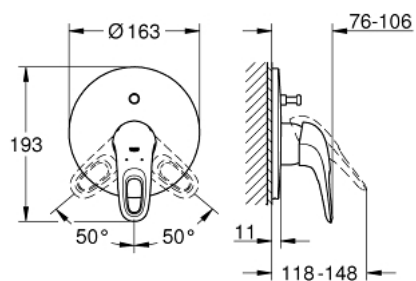

19 506 LS3 EUROSTYLE MONOCOMANDO ENCASTRÁVEL DE BANHEIRA E DUCHE 1/2"

DESCRIÇÃO DO PRODUTO

- Colour: moon white/cromado
- Elemento exterior
- Necessita do elemento encastrável 33 963 000
- Acabamento GROHE LongLife
- Inversor automático: banheira/duche
- Espelho metálico

19 506 LS3 EUROSTYLE MONOCOMANDO ENCASTRÁVEL DE BANHEIRA E DUCHE 1/2"

PEÇAS DE REPOSIÇÃO , janeiro 2015 – now

- 1: Manipulo e tampa (Spare part-nr. 46940LS0)
- 2: Espelho (Spare part-nr. 46905LS0)
- 3: Inversor (Spare part-nr. 46737000)
- 4: Limitador de temperatura (Spare part-nr. 46308000)*
- 5: Extensão para GROHE Sense (Spare part-nr. 46191000)*
- 6: Extensão para GROHE Sense (Spare part-nr. 46343000)*