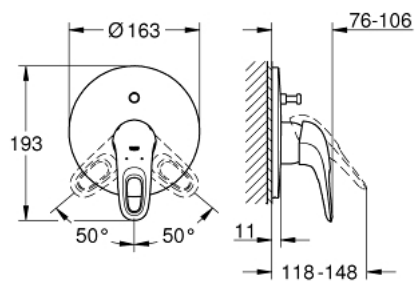

## 19 506 003 EUROSTYLE MONOCOMANDO ENCASTRÁVEL DE BANHEIRA E DUCHE 1/2"

### DESCRIÇÃO DO PRODUTO

- Colour: cromado
- Conjunto para utilização com caixa de encastrável 33 963 001
- Sem elemento encastrável
- Acabamento GROHE LongLife
- Inversor automático: banheira/duche
- Espelho metálico