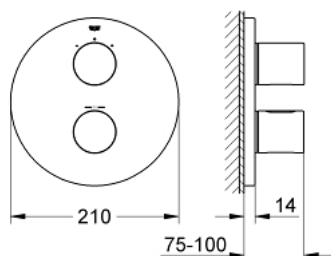

### DESCRIÇÃO DO PRODUTO

- Colour: hard graphite
- Elemento exterior
- GROHE Rapido T 35 500 000
- Encastrável com GROHE FastFixation
- Acabamento GROHE LongLife
- Limitador de temperatura GROHE SafeStop 38°C
- GROHE SafeStop Plus (opcional) limitador de temperatura a 43°C
- Regulação de caudal
- Inversor para 2 saídas
- Sem elemento encastrável

### PEÇAS DE REPOSIÇÃO , novembro 2016 – now

- 1: Manípulo de controlo da temperatura (Spare part-nr. 47900A00)
- 2: Manípulo regulador de caudal (Spare part-nr. 47898A00)
- 3: Espelho (Spare part-nr. 47810A00)
- 4: anel de bloqueio (Spare part-nr. 10089000)
- 5: Aquadimmer (Spare part-nr. 47364000)
- 6: Adaptador (Spare part-nr. 12701000)
- 7: Prolongamentos termostáticos de 27,5 mm (Spare part-nr. 47781000)\*
- 8: Chave de caixa (Spare part-nr. 19332000)\*