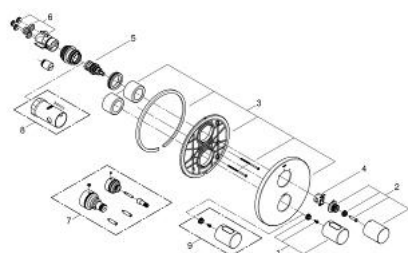

### DESCRIÇÃO DO PRODUTO

- Colour: hard graphite
- Elemento exterior
- GROHE Rapido T 35 500 000
- Encastrável com GROHE FastFixation
- Acabamento GROHE LongLife
- Limitador de temperatura GROHE SafeStop 38°C
- GROHE SafeStop Plus (opcional) limitador de temperatura a 43°C
- Regulação de caudal
- Inversor para 2 saídas
- Sem elemento encastrável

### PEÇAS DE REPOSIÇÃO , novembro 2016 – now

- 1: Manípulo de controlo da temperatura (Spare part-nr. 47900A00)
- 2: Manípulo regulador de caudal (Spare part-nr. 47898A00)
- 3: Espelho (Spare part-nr. 47810A00)
- 4: anel de bloqueio (Spare part-nr. 10089000)
- 5: Aquadimmer (Spare part-nr. 47364000)
- 6: Adaptador (Spare part-nr. 12701000)
- 7: Prolongamentos termostáticos de 27,5 mm (Spare part-nr. 47781000)\*
- 8: Chave de caixa (Spare part-nr. 19332000)\*