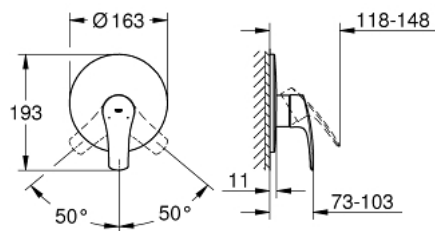

19 451 243 3 **EUROSMART <P>MONOCOMANDO DE DUCHE 1/2" </P>**

DESCRIÇÃO DO PRODUTO

- Colour: matte black
- Elemento exterior para 33 964 001
- Sem elemento encastrável
- Manipulo metálico
- GROHE FastFixation
- Espelho e junta de vedação
- Espelho metálico
- Edição Profissional

19 451 243 3 **EUROSMART <P>MONOCOMANDO DE DUCHE 1/2" </P>**

PEÇAS DE REPOSIÇÃO , fevereiro 2023 – now

- 1: Manipulo e tampa (Spare part-nr. 485492430)
- 2: Roseta (Spare part-nr. 469042430)
- 3: cap (Spare part-nr. 068742430)
- 4: Limitador de temperatura (Spare part-nr. 46308000)*
- 5: Extensão para GROHE Sense (Spare part-nr. 46191000)*
- 6: Extensão para GROHE Sense (Spare part-nr. 46343000)*