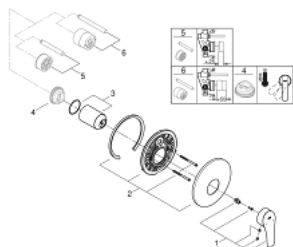

19 451 243 3 **EUROSMART <P>MONOCOMANDO DE DUCHE 1/2" </P>**

DESCRIÇÃO DO PRODUTO

- Colour: matte black
- Elemento exterior para 33 964 001
- Sem elemento encastrável
- Manipulo metálico
- GROHE FastFixation
- Espelho e junta de vedação
- Espelho metálico
- Edição Profissional

19 451 243 3 **EUROSMART <P>MONOCOMANDO DE DUCHE 1/2" </P>**

PEÇAS DE REPOSIÇÃO , fevereiro 2023 – now

- 1: Manipulo e tampa (Spare part-nr. 485492430)
- 2: Roseta (Spare part-nr. 469042430)
- 3: cap (Spare part-nr. 068742430)
- 4: Limitador de temperatura (Spare part-nr. 46308000)*
- 5: Extensão para GROHE Sense (Spare part-nr. 46191000)*
- 6: Extensão para GROHE Sense (Spare part-nr. 46343000)*