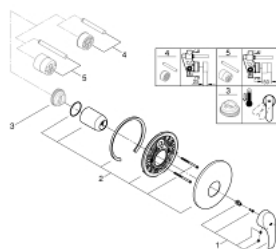

19 451 002 **EUROSMART <P>MONOCOMANDO DE DUCHE 1/2"</P>**

**DESCRIÇÃO DO PRODUTO**

- Colour: cromado
- trim set for use with rough-in box 33 963 001, 33 964 001, 33 965 001
- Sem elemento encastrável
- Manipulo metálico
- Acabamento GROHE LongLife
- GROHE FastFixation fixação oculta
- Espelho e junta de vedação
- Espelho metálico

19 451 002 **EUROSMART <P>MONOCOMANDO DE DUCHE 1/2"</P>**

**PEÇAS DE REPOSIÇÃO** , outubro 2013 – now

- 1: Manipulo e tampa (Spare part-nr. 46903000)
  - 2: Espelho (Spare part-nr. 46904000)
  - 3: Limitador de temperatura (Spare part-nr. 46308000)\*
  - 4: Extensão para GROHE Sense (Spare part-nr. 46191000)\*
  - 5: Extensão para GROHE Sense (Spare part-nr. 46343000)\*
- \* Acessórios Opcionais