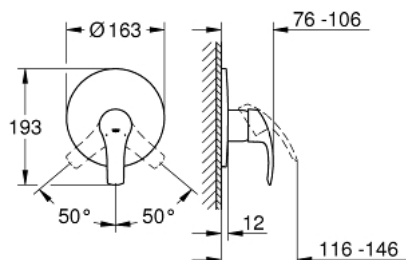

19 451 002 **EUROSMART <P>MONOCOMANDO DE DUCHE 1/2"</P>**

**DESCRIÇÃO DO PRODUTO**

- Colour: cromado
- trim set for use with rough-in box 33 963 001, 33 964 001, 33 965 001
- Sem elemento encastrável
- Manipulo metálico
- Acabamento GROHE LongLife
- GROHE FastFixation fixação oculta
- Espelho e junta de vedação
- Espelho metálico

19 451 002 **EUROSMART <P>MONOCOMANDO DE DUCHE 1/2"</P>**

**PEÇAS DE REPOSIÇÃO** , outubro 2013 – now

- 1: Manipulo e tampa (Spare part-nr. 46903000)
  - 2: Espelho (Spare part-nr. 46904000)
  - 3: Limitador de temperatura (Spare part-nr. 46308000)\*
  - 4: Extensão para GROHE Sense (Spare part-nr. 46191000)\*
  - 5: Extensão para GROHE Sense (Spare part-nr. 46343000)\*
- \* Acessórios Opcionais