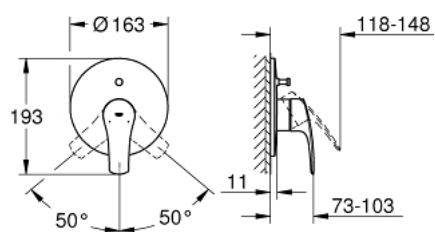

19 450 243 3 EUROSMART MONOCOMANDO ENCASTRÁVEL DE BANHEIRA E DUCHE 1/2"

DESCRIÇÃO DO PRODUTO

- Colour: matte black
- Conjunto para utilização com caixa de encastrável 33 963 001
- Sem elemento encastrável
- Manipulo metálico
- GROHE FastFixation
- Inversor automático: banheira/duche
- Espelho e junta de vedação
- Espelho metálico
- Edição Profissional

19 450 243 3 **EUROSMART MONOCOMANDO ENCASTRÁVEL DE BANHEIRA E DUCHE 1/2"**

PEÇAS DE REPOSIÇÃO , fevereiro 2023 – now

- 1: Manipulo e tampa (Spare part-nr. 485492430)
- 2: escutcheon (Spare part-nr. 469052430)
- 3: cap (Spare part-nr. 068742430)
- 4: diverter (Spare part-nr. 467372430)
- 5: Limitador de temperatura (Spare part-nr. 46308000)*
- 6: Extensão para GROHE Sense (Spare part-nr. 46191000)*
- 7: Extensão para GROHE Sense (Spare part-nr. 46343000)*