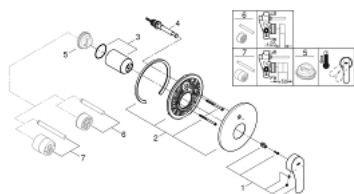

19 450 243 3 EUROSMART MONOCOMANDO ENCASTRÁVEL DE BANHEIRA E DUCHE 1/2"

DESCRIÇÃO DO PRODUTO

- Colour: matte black
- Conjunto para utilização com caixa de encastrável 33 963 001
- Sem elemento encastrável
- Manipulo metálico
- GROHE FastFixation
- Inversor automático: banheira/duche
- Espelho e junta de vedação
- Espelho metálico
- Edição Profissional

19 450 243 3 **EUROSMART MONOCOMANDO ENCASTRÁVEL DE BANHEIRA E DUCHE 1/2"**

PEÇAS DE REPOSIÇÃO , fevereiro 2023 – now

- 1: Manipulo e tampa (Spare part-nr. 485492430)
- 2: escutcheon (Spare part-nr. 469052430)
- 3: cap (Spare part-nr. 068742430)
- 4: diverter (Spare part-nr. 467372430)
- 5: Limitador de temperatura (Spare part-nr. 46308000)*
- 6: Extensão para GROHE Sense (Spare part-nr. 46191000)*
- 7: Extensão para GROHE Sense (Spare part-nr. 46343000)*