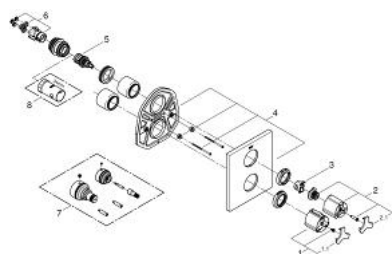

19 446 000 ALLURE TERMOSTÁTICA ENCASTRÁVEL DE BANHEIRA E DUCHE OU CABINE DE DUCHE 3/4"

DESCRIÇÃO DO PRODUTO

- Colour: cromado
- Elemento exterior
- GROHE Rapido T 35 500 000
- Manípulo graduado para regulação de temperatura com GROHE SafeStop 38°C
- GROHE SafeStop Plus (opcional) limitador de temperatura a 43°C
- Regulação de caudal
- Aquadimmer multifunções:
- Sem elemento encastrável

19 446 000 ALLURE TERMOSTÁTICA ENCASTRÁVEL DE BANHEIRA E DUCHE OU CABINE DE DUCHE 3/4"

PEÇAS DE REPOSIÇÃO , abril 2014 – now

1: manípulo selector de temperatura (Spare part-nr. 47786000)

1.1: Tampa (Spare part-nr. 0635600M)

2: Manípulo regulador de caudal (Spare part-nr. 47793000)

2.1: Tampa (Spare part-nr. 0635600M)

3: anel de bloqueio (Spare part-nr. 10089000)

4: Espelho (Spare part-nr. 47785000)

5: Aquadimmer (Spare part-nr. 47364000)