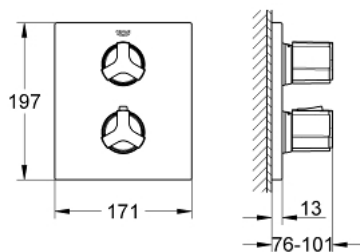

19 446 000 ALLURE TERMOSTÁTICA ENCASTRÁVEL DE BANHEIRA E DUCHE OU CABINE DE DUCHE 3/4"

DESCRIÇÃO DO PRODUTO

- Colour: cromado
- Elemento exterior
- GROHE Rapido T 35 500 000
- Manípulo graduado para regulação de temperatura com GROHE SafeStop 38°C
- GROHE SafeStop Plus (opcional) limitador de temperatura a 43°C
- Regulação de caudal
- Aquadimmer multifunções:
- Sem elemento encastrável

19 446 000 ALLURE TERMOSTÁTICA ENCASTRÁVEL DE BANHEIRA E DUCHE OU CABINE DE DUCHE 3/4"

PEÇAS DE REPOSIÇÃO , abril 2014 – now

1: manípulo selector de temperatura (Spare part-nr. 47786000)

1.1: Tampa (Spare part-nr. 0635600M)