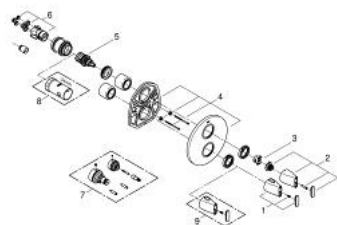

19 442 000 GROHE VERIS TERMOSTÁTICA ENCASTRÁVEL DE BANHEIRA E DUCHE OU CABINE DE DUCHE 3/4"

DESCRIÇÃO DO PRODUTO

- Colour: cromado
- Elemento exterior
- Manipulo graduado para regulação de temperatura com GROHE SafeStop 38°C
- Aquadimmer multifunções:

19 442 000 GROHE VERIS TERMOSTÁTICA ENCASTRÁVEL DE BANHEIRA E DUCHE OU CABINE DE DUCHE 3/4"

PEÇAS DE REPOSIÇÃO , abril 2014 – now

- 1: manípulo selector de temperatura (Spare part-nr. 47795000)
- 2: Manípulo regulador de caudal (Spare part-nr. 47796000)
- 3: anel de bloqueio (Spare part-nr. 10089000)
- 4: Espelho (Spare part-nr. 47797000)
- 5: Aquadimmer (Spare part-nr. 47364000)
- 6: Adaptador (Spare part-nr. 12701000)
- 7: Prolongamentos termostáticos de 27,5 mm (Spare part-nr. 47781000)*
- 8: Chave de caixa (Spare part-nr. 19332000)*
- 9: manípulo selector de temperatura (Spare part-nr. 47798000)*