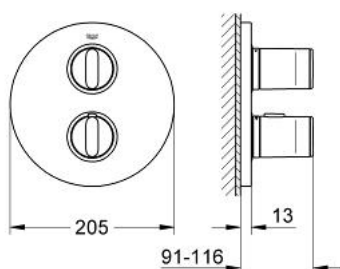

19 442 000 GROHE VERIS TERMOSTÁTICA ENCASTRÁVEL DE BANHEIRA E DUCHE OU CABINE DE DUCHE 3/4"

DESCRIÇÃO DO PRODUTO

- Colour: cromado
- Elemento exterior
- Manipulo graduado para regulação de temperatura com GROHE SafeStop 38°C
- Aquadimmer multifunções:

19 442 000 GROHE VERIS TERMOSTÁTICA ENCASTRÁVEL DE BANHEIRA E DUCHE OU CABINE DE DUCHE 3/4"

PEÇAS DE REPOSIÇÃO , abril 2014 – now

- 1: manípulo selector de temperatura (Spare part-nr. 47795000)
- 2: Manípulo regulador de caudal (Spare part-nr. 47796000)
- 3: anel de bloqueio (Spare part-nr. 10089000)
- 4: Espelho (Spare part-nr. 47797000)
- 5: Aquadimmer (Spare part-nr. 47364000)
- 6: Adaptador (Spare part-nr. 12701000)
- 7: Prolongamentos termostáticos de 27,5 mm (Spare part-nr. 47781000)*
- 8: Chave de caixa (Spare part-nr. 19332000)*
- 9: manípulo selector de temperatura (Spare part-nr. 47798000)*