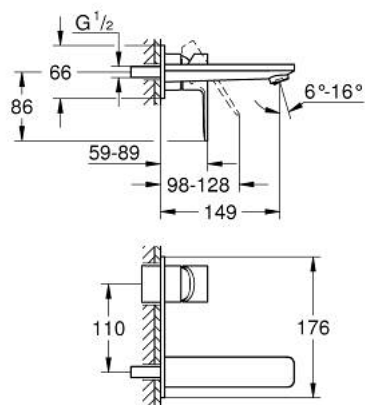

## 19 409 AL1 LINEARE MONOCOMANDO DE LAVATÓRIO (2 FUROS) TAMANHO M

### DESCRIÇÃO DO PRODUTO

- Colour: brushed hard graphite
- Montagem na parede
- Elemento exterior para 23 571 000 / 32 635 000
- Sem elemento encastrável
- Espelho metálico
- Manipulo metálico
- Acabamento GROHE LongLife
- GROHE EcoJoy para menor consumo e jato perfeito
- Caudal máximo (a 3 bar): 5 l/min
- GROHE AquaGuide com mousseur regulável
- Distância entre centros 110 mm
- Comprimento 149 mm
- Pressão mínima 1,0 bar

## 19 409 AL1 LINEARE MONOCOMANDO DE LAVATÓRIO (2 FUROS) TAMANHO M

**PEÇAS DE REPOSIÇÃO** , março 2019 – now

1: Manipulo e tampa (Spare part-nr. 46982AL0)

2: Perlator tipo "Mousseur" (Spare part-nr. 46837AL0)