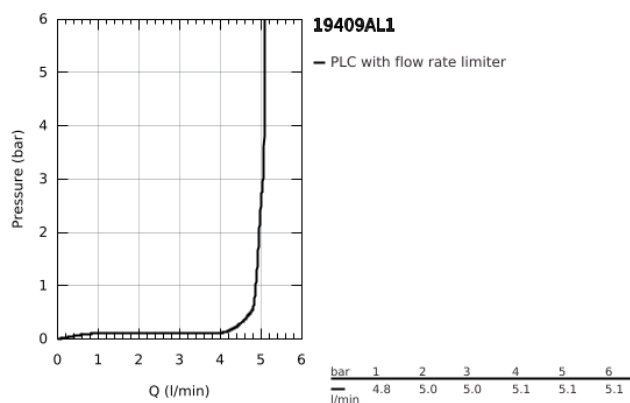

## 19 409 AL1 LINEARE MONOCOMANDO DE LAVATÓRIO (2 FUROS) TAMANHO M

### DESCRIÇÃO DO PRODUTO

- Colour: brushed hard graphite
- Montagem na parede
- Elemento exterior para 23 571 000 / 32 635 000
- Sem elemento encastrável
- Espelho metálico
- Manipulo metálico
- Acabamento GROHE LongLife
- GROHE EcoJoy para menor consumo e jato perfeito
- Caudal máximo (a 3 bar): 5 l/min
- GROHE AquaGuide com mousseur regulável
- Distância entre centros 110 mm
- Comprimento 149 mm
- Pressão mínima 1,0 bar