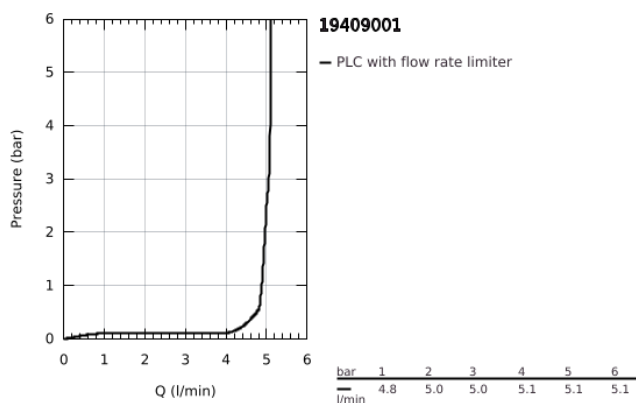

19 409 001 LINEARE MONOCOMANDO DE LAVATÓRIO (2 FUROS) TAMANHO M

DESCRIÇÃO DO PRODUTO

- Colour: cromado
- Montagem na parede
- Elemento exterior para 23 571 000 / 32 635 000
- Sem elemento encastrável
- Espelho metálico
- Manipulo metálico
- Acabamento GROHE LongLife
- GROHE EcoJoy para menor consumo e jato perfeito
- Caudal máximo (a 3 bar): 5 l/min
- GROHE AquaGuide com mousseur regulável
- Distância entre centros 110 mm
- Comprimento 149 mm
- Pressão mínima 1,0 bar

19 409 001 LINEARE MONOCOMANDO DE LAVATÓRIO (2 FUROS) TAMANHO M

PEÇAS DE REPOSIÇÃO , julho 2016 – now

1: Manipulo e tampa (Spare part-nr. 46982000)

2: Perlator tipo "Mousseur" (Spare part-nr. 46837000)

3: Prolongamento (Spare part-nr. 46943000)*