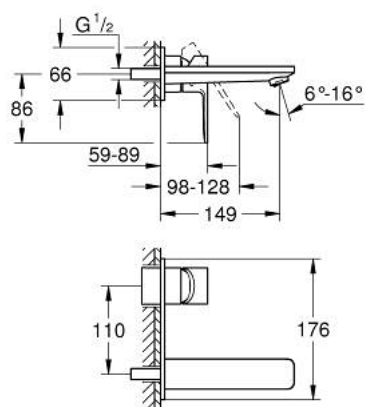

19 409 001 LINEARE MONOCOMANDO DE LAVATÓRIO (2 FUROS) TAMANHO M

DESCRIÇÃO DO PRODUTO

- Colour: cromado
- Montagem na parede
- Elemento exterior para 23 571 000 / 32 635 000
- Sem elemento encastrável
- Espelho metálico
- Manipulo metálico
- Acabamento GROHE LongLife
- GROHE EcoJoy para menor consumo e jato perfeito
- Caudal máximo (a 3 bar): 5 l/min
- GROHE AquaGuide com mousseur regulável
- Distância entre centros 110 mm
- Comprimento 149 mm
- Pressão mínima 1,0 bar

19 409 001 LINEARE MONOCOMANDO DE LAVATÓRIO (2 FUROS) TAMANHO M

PEÇAS DE REPOSIÇÃO , julho 2016 – now

1: Manipulo e tampa (Spare part-nr. 46982000)

2: Perlator tipo "Mousseur" (Spare part-nr. 46837000)

3: Prolongamento (Spare part-nr. 46943000)*