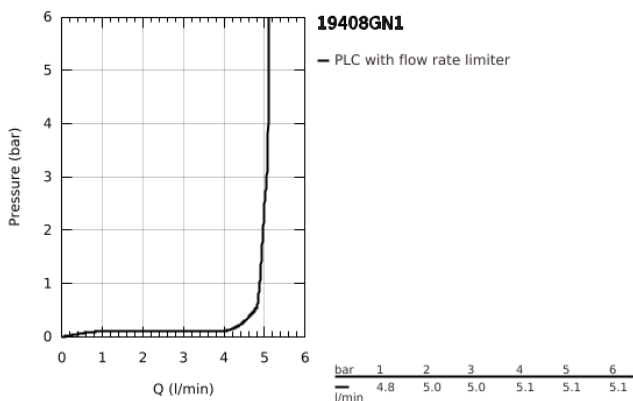

19 408 GN1 ESSENCE MONOCOMANDO DE LAVATÓRIO (2 FUROS) TAMANHO M

DESCRIÇÃO DO PRODUTO

- Colour: brushed cool sunrise
- Montagem na parede
- Elemento exterior para 23 571 000 / 32 635 000
- Sem elemento encastrável
- Espelho metálico
- Manipulo metálico
- Acabamento GROHE LongLife
- GROHE EcoJoy mousseur 5,7 l/min
- GROHE AquaGuide com mousseur regulável
- Distância entre centros 110 mm
- Projeção 183 mm

19 408 GN1 ESSENCE MONOCOMANDO DE LAVATÓRIO (2 FUROS) TAMANHO M

PEÇAS DE REPOSIÇÃO , abril 2022 – now

- 1: Manipulo e tampa (Spare part-nr. 46916GN0)
 - 2: Bica giratória 3/4" (Spare part-nr. 48638GN0)
 - 2.1: Perlator tipo "Mousseur" (Spare part-nr. 48480000)
 - 2.2: fixação da bica (Spare part-nr. 43094000)
 - 3: Prolongamento (Spare part-nr. 46943000)*
- * Acessórios Opcionais