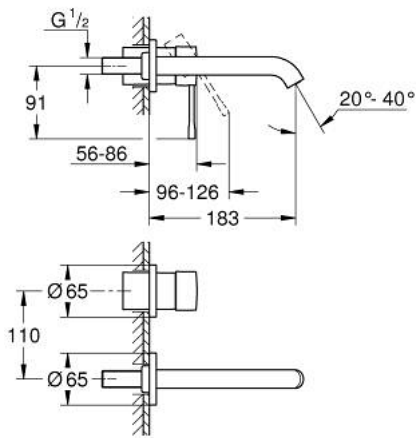

19 408 GN1 ESSENCE MONOCOMANDO DE LAVATÓRIO (2 FUROS) TAMANHO M

DESCRIÇÃO DO PRODUTO

- Colour: brushed cool sunrise
- Montagem na parede
- Elemento exterior para 23 571 000 / 32 635 000
- Sem elemento encastrável
- Espelho metálico
- Manipulo metálico
- Acabamento GROHE LongLife
- GROHE EcoJoy mousseur 5,7 l/min
- GROHE AquaGuide com mousseur regulável
- Distância entre centros 110 mm
- Projeção 183 mm

19 408 GN1 ESSENCE MONOCOMANDO DE LAVATÓRIO (2 FUROS) TAMANHO M

PEÇAS DE REPOSIÇÃO , abril 2022 – now

- 1: Manipulo e tampa (Spare part-nr. 46916GN0)
 - 2: Bica giratória 3/4" (Spare part-nr. 48638GN0)
 - 2.1: Perlator tipo "Mousseur" (Spare part-nr. 48480000)
 - 2.2: fixação da bica (Spare part-nr. 43094000)
 - 3: Prolongamento (Spare part-nr. 46943000)*
- * Acessórios Opcionais