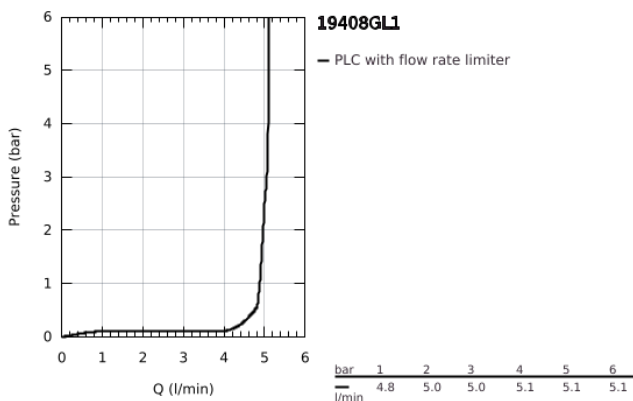

19 408 GL1 ESSENCE MONOCOMANDO DE LAVATÓRIO (2 FUROS) TAMANHO M

DESCRIÇÃO DO PRODUTO

- Colour: cool sunrise
- Montagem na parede
- Elemento exterior para 23 571 000 / 32 635 000
- Sem elemento encastrável
- Espelho metálico
- Manipulo metálico
- Acabamento GROHE LongLife
- mousseur 5,7 l/min
- GROHE AquaGuide com mousseur regulável
- Distância entre centros 110 mm
- Projeção 183 mm

19 408 GL1 ESSENCE MONOCOMANDO DE LAVATÓRIO (2 FUROS) TAMANHO M

PEÇAS DE REPOSIÇÃO , abril 2022 – now

- 1: Manipulo e tampa (Spare part-nr. 46916GL0)
 - 2: Bica giratória 3/4" (Spare part-nr. 48638GL0)
 - 2.1: Perlator tipo "Mousseur" (Spare part-nr. 48480000)
 - 2.2: fixação da bica (Spare part-nr. 43094000)
 - 3: Prolongamento (Spare part-nr. 46943000)*
- * Acessórios Opcionais