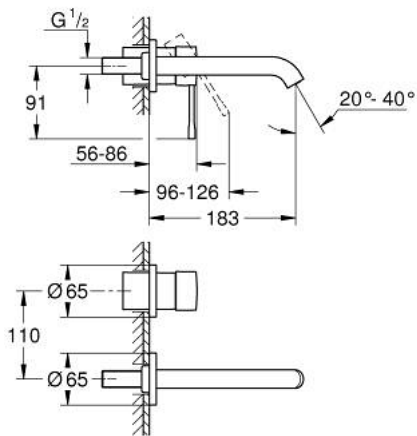

19 408 GL1 ESSENCE MONOCOMANDO DE LAVATÓRIO (2 FUROS) TAMANHO M

DESCRIÇÃO DO PRODUTO

- Colour: cool sunrise
- Montagem na parede
- Elemento exterior para 23 571 000 / 32 635 000
- Sem elemento encastrável
- Espelho metálico
- Manipulo metálico
- Acabamento GROHE LongLife
- mousseur 5,7 l/min
- GROHE AquaGuide com mousseur regulável
- Distância entre centros 110 mm
- Projeção 183 mm

19 408 GL1 ESSENCE MONOCOMANDO DE LAVATÓRIO (2 FUROS) TAMANHO M

PEÇAS DE REPOSIÇÃO , abril 2022 – now

- 1: Manipulo e tampa (Spare part-nr. 46916GL0)
 - 2: Bica giratória 3/4" (Spare part-nr. 48638GL0)
 - 2.1: Perlator tipo "Mousseur" (Spare part-nr. 48480000)
 - 2.2: fixação da bica (Spare part-nr. 43094000)
 - 3: Prolongamento (Spare part-nr. 46943000)*
- * Acessórios Opcionais