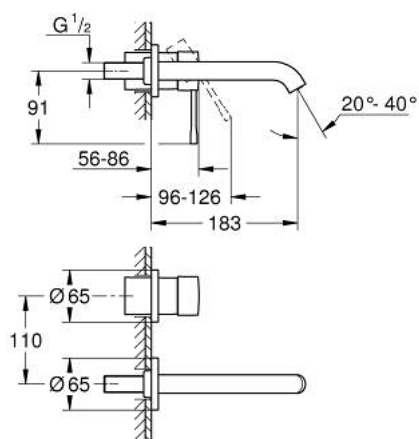

## 19 408 EN1 ESSENCE MONOCOMANDO DE LAVATÓRIO (2 FUROS) TAMANHO M

### DESCRIÇÃO DO PRODUTO

- Colour: brushed nickel
- Montagem na parede
- Elemento exterior para 23 571 000 / 32 635 000
- Sem elemento encastrável
- Espelho metálico
- Manipulo metálico
- Acabamento GROHE LongLife
- GROHE EcoJoy mousseur 5,7 l/min
- GROHE AquaGuide com mousseur regulável
- Distância entre centros 110 mm
- Projeção 183 mm

### PEÇAS DE REPOSIÇÃO , abril 2022 – now

- 1: Manipulo e tampa (Spare part-nr. 46916EN0)
  - 2: Bica giratória 3/4" (Spare part-nr. 48638EN0)
  - 2.1: Perlator tipo "Mousseur" (Spare part-nr. 48480000)
  - 2.2: fixação da bica (Spare part-nr. 43094000)
  - 3: Prolongamento (Spare part-nr. 46943000)\*
- \* Acessórios Opcionais