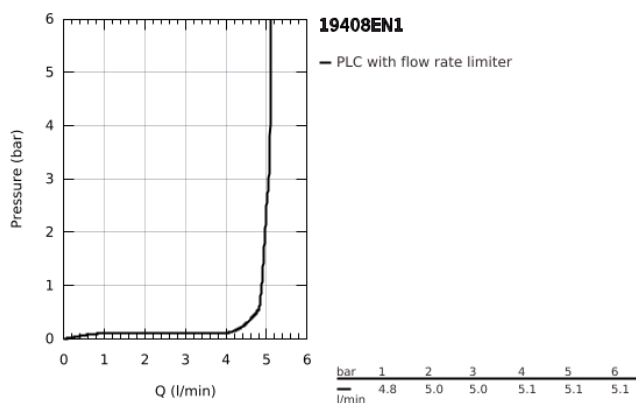

## 19 408 EN1 ESSENCE MONOCOMANDO DE LAVATÓRIO (2 FUROS) TAMANHO M

### DESCRIÇÃO DO PRODUTO

- Colour: brushed nickel
- Montagem na parede
- Elemento exterior para 23 571 000 / 32 635 000
- Sem elemento encastrável
- Espelho metálico
- Manipulo metálico
- Acabamento GROHE LongLife
- GROHE EcoJoy mousseur 5,7 l/min
- GROHE AquaGuide com mousseur regulável
- Distância entre centros 110 mm
- Projeção 183 mm