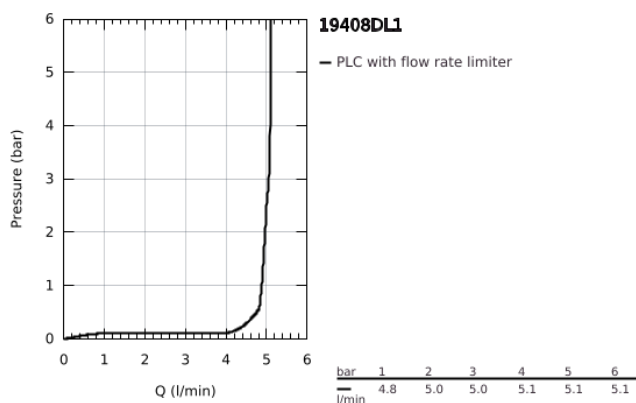

19 408 DL1 ESSENCE MONOCOMANDO DE LAVATÓRIO (2 FUROS) TAMANHO M

DESCRIÇÃO DO PRODUTO

- Colour: brushed warm sunset
- Montagem na parede
- Elemento exterior para 23 571 000 / 32 635 000
- Sem elemento encastrável
- Espelho metálico
- Manipulo metálico
- Acabamento GROHE LongLife
- GROHE EcoJoy mousseur 5,7 l/min
- GROHE AquaGuide com mousseur regulável
- Distância entre centros 110 mm
- Projeção 183 mm

19 408 DL1 ESSENCE MONOCOMANDO DE LAVATÓRIO (2 FUROS) TAMANHO M

PEÇAS DE REPOSIÇÃO , abril 2022 – now

- 1: Manipulo e tampa (Spare part-nr. 46916DL0)
 - 2: Bica giratória 3/4" (Spare part-nr. 48638DL0)
 - 2.1: Perlator tipo "Mousseur" (Spare part-nr. 48480000)
 - 2.2: fixação da bica (Spare part-nr. 43094000)
 - 3: Prolongamento (Spare part-nr. 46943000)*
- * Acessórios Opcionais