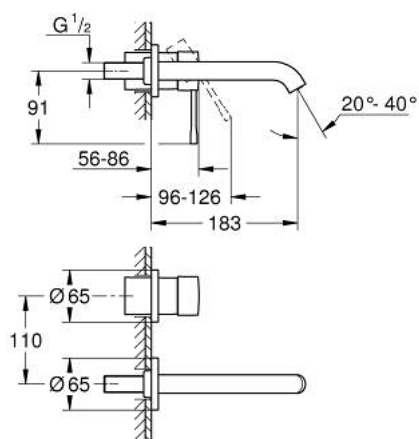

19 408 DL1 ESSENCE MONOCOMANDO DE LAVATÓRIO (2 FUROS) TAMANHO M

DESCRIÇÃO DO PRODUTO

- Colour: brushed warm sunset
- Montagem na parede
- Elemento exterior para 23 571 000 / 32 635 000
- Sem elemento encastrável
- Espelho metálico
- Manipulo metálico
- Acabamento GROHE LongLife
- GROHE EcoJoy mousseur 5,7 l/min
- GROHE AquaGuide com mousseur regulável
- Distância entre centros 110 mm
- Projeção 183 mm

19 408 DL1 ESSENCE MONOCOMANDO DE LAVATÓRIO (2 FUROS) TAMANHO M

PEÇAS DE REPOSIÇÃO , abril 2022 – now

- 1: Manipulo e tampa (Spare part-nr. 46916DL0)
 - 2: Bica giratória 3/4" (Spare part-nr. 48638DL0)
 - 2.1: Perlator tipo "Mousseur" (Spare part-nr. 48480000)
 - 2.2: fixação da bica (Spare part-nr. 43094000)
 - 3: Prolongamento (Spare part-nr. 46943000)*
- * Acessórios Opcionais