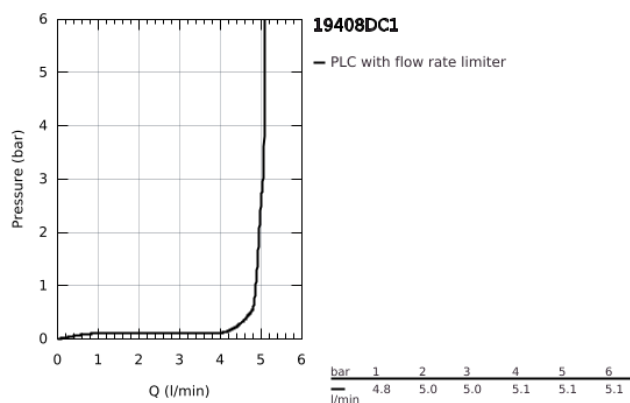

## 19 408 DC1 ESSENCE MONOCOMANDO DE LAVATÓRIO (2 FUROS) TAMANHO M

### DESCRIÇÃO DO PRODUTO

- Colour: supersteel
- Montagem na parede
- Elemento exterior para 23 571 000 / 32 635 000
- Sem elemento encastrável
- Espelho metálico
- Manipulo metálico
- Acabamento GROHE LongLife
- GROHE EcoJoy mousseur 5,7 l/min
- GROHE AquaGuide com mousseur regulável
- Distância entre centros 110 mm
- Projeção 183 mm