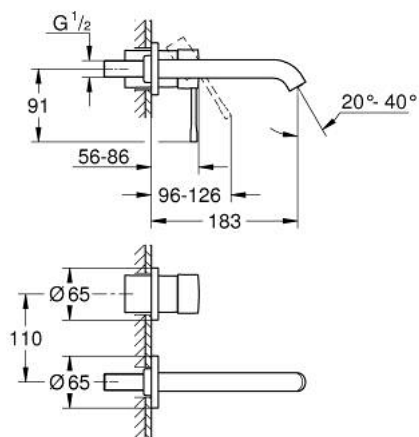

## 19 408 DC1 ESSENCE MONOCOMANDO DE LAVATÓRIO (2 FUROS) TAMANHO M

### DESCRIÇÃO DO PRODUTO

- Colour: supersteel
- Montagem na parede
- Elemento exterior para 23 571 000 / 32 635 000
- Sem elemento encastrável
- Espelho metálico
- Manipulo metálico
- Acabamento GROHE LongLife
- GROHE EcoJoy mousseur 5,7 l/min
- GROHE AquaGuide com mousseur regulável
- Distância entre centros 110 mm
- Projeção 183 mm

### PEÇAS DE REPOSIÇÃO , abril 2022 – now

- 1: Manipulo e tampa (Spare part-nr. 46916DC0)
  - 2: Bica giratória 3/4" (Spare part-nr. 48638DC0)
  - 2.1: Perlator tipo "Mousseur" (Spare part-nr. 48480000)
  - 2.2: fixação da bica (Spare part-nr. 43094000)
  - 3: Prolongamento (Spare part-nr. 46943000)\*
- \* Acessórios Opcionais