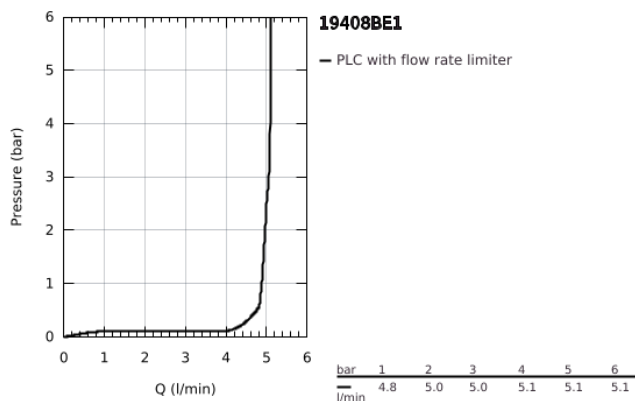

19 408 BE1 ESSENCE MONOCOMANDO DE LAVATÓRIO (2 FUROS) TAMANHO M

DESCRIÇÃO DO PRODUTO

- Colour: polished nickel
- Montagem na parede
- Elemento exterior para 23 571 000 / 32 635 000
- Sem elemento encastrável
- Espelho metálico
- Manipulo metálico
- Acabamento GROHE LongLife
- GROHE EcoJoy mousseur 5,7 l/min
- GROHE AquaGuide com mousseur regulável
- Distância entre centros 110 mm
- Projeção 183 mm

19 408 BE1 ESSENCE MONOCOMANDO DE LAVATÓRIO (2 FUROS) TAMANHO M

PEÇAS DE REPOSIÇÃO , abril 2022 – now

1: Manipulo e tampa (Spare part-nr. 46916BE0)

2: Bica giratória 3/4" (Spare part-nr. 48638BE0)

2.1: Perlator tipo "Mousseur" (Spare part-nr. 48480000)