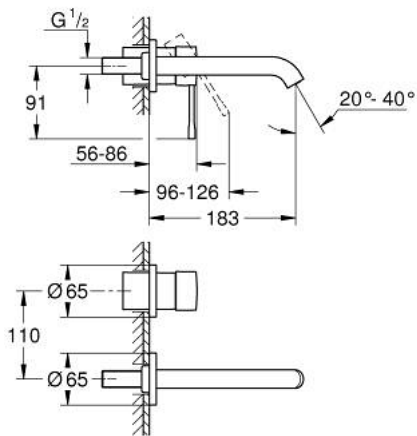

19 408 BE1 ESSENCE MONOCOMANDO DE LAVATÓRIO (2 FUROS) TAMANHO M

DESCRIÇÃO DO PRODUTO

- Colour: polished nickel
- Montagem na parede
- Elemento exterior para 23 571 000 / 32 635 000
- Sem elemento encastrável
- Espelho metálico
- Manipulo metálico
- Acabamento GROHE LongLife
- GROHE EcoJoy mousseur 5,7 l/min
- GROHE AquaGuide com mousseur regulável
- Distância entre centros 110 mm
- Projeção 183 mm

19 408 BE1 ESSENCE MONOCOMANDO DE LAVATÓRIO (2 FUROS) TAMANHO M

PEÇAS DE REPOSIÇÃO , abril 2022 – now

1: Manipulo e tampa (Spare part-nr. 46916BE0)

2: Bica giratória 3/4" (Spare part-nr. 48638BE0)

2.1: Perlator tipo "Mousseur" (Spare part-nr. 48480000)

2.2: fixação da bica (Spare part-nr. 43094000)

3: Prolongamento (Spare part-nr. 46943000)*

* Acessórios Opcionais