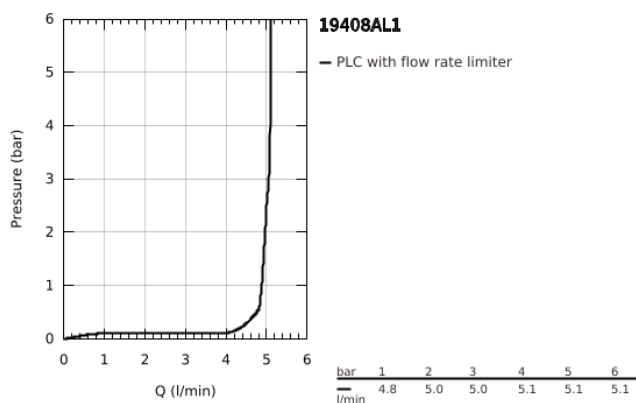

19 408 AL1 ESSENCE MONOCOMANDO DE LAVATÓRIO (2 FUROS) TAMANHO M

DESCRIÇÃO DO PRODUTO

- Colour: brushed hard graphite
- Montagem na parede
- Elemento exterior para 23 571 000 / 32 635 000
- Sem elemento encastrável
- Espelho metálico
- Manipulo metálico
- Acabamento GROHE LongLife
- GROHE EcoJoy mousseur 5,7 l/min
- GROHE AquaGuide com mousseur regulável
- Distância entre centros 110 mm
- Projeção 183 mm

19 408 AL1 ESSENCE MONOCOMANDO DE LAVATÓRIO (2 FUROS) TAMANHO M

PEÇAS DE REPOSIÇÃO , abril 2022 – now

1: Manipulo e tampa (Spare part-nr. 46916AL0)

2: Bica giratória 3/4" (Spare part-nr. 48638AL0)

2.1: Perlator tipo "Mousseur" (Spare part-nr. 48480000)