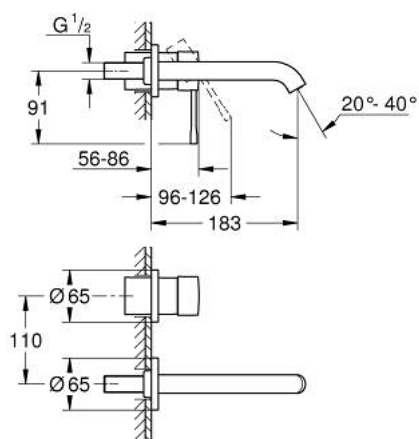

19 408 AL1 ESSENCE MONOCOMANDO DE LAVATÓRIO (2 FUROS) TAMANHO M

DESCRIÇÃO DO PRODUTO

- Colour: brushed hard graphite
- Montagem na parede
- Elemento exterior para 23 571 000 / 32 635 000
- Sem elemento encastrável
- Espelho metálico
- Manipulo metálico
- Acabamento GROHE LongLife
- GROHE EcoJoy mousseur 5,7 l/min
- GROHE AquaGuide com mousseur regulável
- Distância entre centros 110 mm
- Projeção 183 mm

19 408 AL1 ESSENCE MONOCOMANDO DE LAVATÓRIO (2 FUROS) TAMANHO M

PEÇAS DE REPOSIÇÃO , abril 2022 – now

1: Manipulo e tampa (Spare part-nr. 46916AL0)

2: Bica giratória 3/4" (Spare part-nr. 48638AL0)

2.1: Perlator tipo "Mousseur" (Spare part-nr. 48480000)

2.2: fixação da bica (Spare part-nr. 43094000)

3: Prolongamento (Spare part-nr. 46943000)*

* Acessórios Opcionais