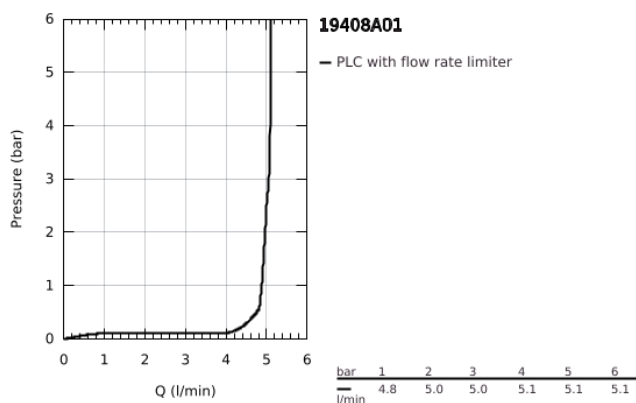

19 408 A01 ESSENCE MONOCOMANDO DE LAVATÓRIO (2 FUROS) TAMANHO M

DESCRIÇÃO DO PRODUTO

- Colour: hard graphite
- Montagem na parede
- Elemento exterior para 23 571 000 / 32 635 000
- Sem elemento encastrável
- Espelho metálico
- Manipulo metálico
- Acabamento GROHE LongLife
- GROHE EcoJoy mousseur 5,7 l/min
- GROHE AquaGuide com mousseur regulável
- Distância entre centros 110 mm
- Projeção 183 mm

19 408 A01 ESSENCE MONOCOMANDO DE LAVATÓRIO (2 FUROS) TAMANHO M

PEÇAS DE REPOSIÇÃO , abril 2022 – now

- 1: Manipulo e tampa (Spare part-nr. 46916A00)
 - 2: Bica giratória 3/4" (Spare part-nr. 48638A00)
 - 2.1: Perlator tipo "Mousseur" (Spare part-nr. 48480000)
 - 2.2: fixação da bica (Spare part-nr. 43094000)
 - 3: Prolongamento (Spare part-nr. 46943000)*
- * Acessórios Opcionais