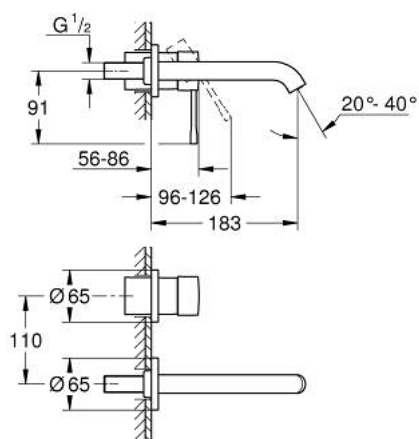

19 408 A01 ESSENCE MONOCOMANDO DE LAVATÓRIO (2 FUROS) TAMANHO M

DESCRIÇÃO DO PRODUTO

- Colour: hard graphite
- Montagem na parede
- Elemento exterior para 23 571 000 / 32 635 000
- Sem elemento encastrável
- Espelho metálico
- Manipulo metálico
- Acabamento GROHE LongLife
- GROHE EcoJoy mousseur 5,7 l/min
- GROHE AquaGuide com mousseur regulável
- Distância entre centros 110 mm
- Projeção 183 mm

19 408 A01 ESSENCE MONOCOMANDO DE LAVATÓRIO (2 FUROS) TAMANHO M

PEÇAS DE REPOSIÇÃO , abril 2022 – now

- 1: Manipulo e tampa (Spare part-nr. 46916A00)
 - 2: Bica giratória 3/4" (Spare part-nr. 48638A00)
 - 2.1: Perlator tipo "Mousseur" (Spare part-nr. 48480000)
 - 2.2: fixação da bica (Spare part-nr. 43094000)
 - 3: Prolongamento (Spare part-nr. 46943000)*
- * Acessórios Opcionais