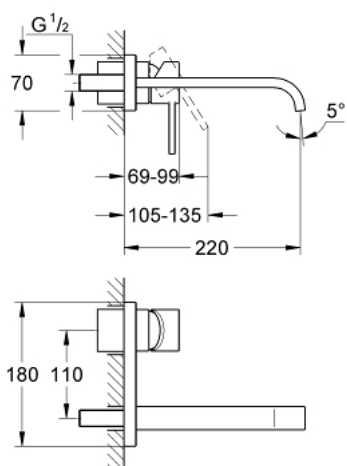

19 386 000 ALLURE MONOCOMANDO DE LAVATÓRIO (2 FUROS) TAMANHO M

DESCRIÇÃO DO PRODUTO

- Colour: cromado
- Sem elemento encastrável
- Elemento exterior
- Bica com mousseur
- Distância entre centros 110 mm
- Comprimento da bica 220 mm

19 386 000 ALLURE MONOCOMANDO DE LAVATÓRIO (2 FUROS) TAMANHO M

PEÇAS DE REPOSIÇÃO , março 2013 – now

- 1: Manipulo e tampa (Spare part-nr. 46609000)
- 2: Calota (desde 1999) (Spare part-nr. 09038000)
- 3: Perlator tipo "Mousseur" (Spare part-nr. 13220000)
- 4: Perlator tipo "Mousseur" (Spare part-nr. 46324000)
- 5: Limitador de temperatura (Spare part-nr. 46375000)*
- 6: Extensão para GROHE Sense (Spare part-nr. 46191000)*