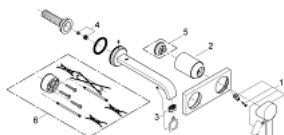

19 386 000 ALLURE MONOCOMANDO DE LAVATÓRIO (2 FUROS) TAMANHO M

DESCRIÇÃO DO PRODUTO

- Colour: cromado
- Sem elemento encastrável
- Elemento exterior
- Bica com mousseur
- Distância entre centros 110 mm
- Comprimento da bica 220 mm

19 386 000 ALLURE MONOCOMANDO DE LAVATÓRIO (2 FUROS) TAMANHO M

PEÇAS DE REPOSIÇÃO , março 2013 – now

- 1: Manipulo e tampa (Spare part-nr. 46609000)
- 2: Calota (desde 1999) (Spare part-nr. 09038000)
- 3: Perlator tipo "Mousseur" (Spare part-nr. 13220000)
- 4: Perlator tipo "Mousseur" (Spare part-nr. 46324000)
- 5: Limitador de temperatura (Spare part-nr. 46375000)*
- 6: Extensão para GROHE Sense (Spare part-nr. 46191000)*