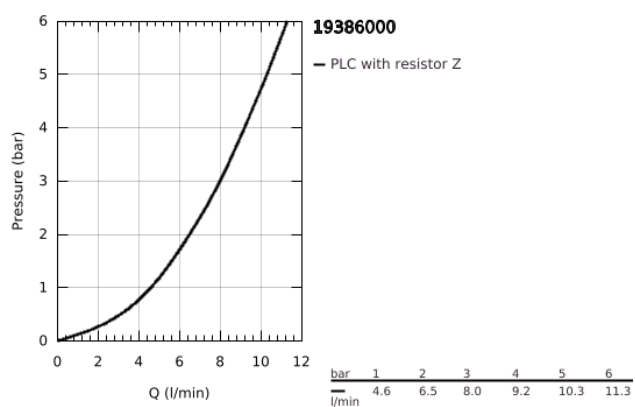

19 386 000 ALLURE MONOCOMANDO DE LAVATÓRIO (2 FUROS) TAMANHO M

DESCRIÇÃO DO PRODUTO

- Colour: cromado
- Sem elemento encastrável
- Elemento exterior
- Bica com mousseur
- Distância entre centros 110 mm
- Comprimento da bica 220 mm

19 386 000 ALLURE MONOCOMANDO DE LAVATÓRIO (2 FUROS) TAMANHO M

PEÇAS DE REPOSIÇÃO , março 2013 – now

- 1: Manipulo e tampa (Spare part-nr. 46609000)
- 2: Calota (desde 1999) (Spare part-nr. 09038000)
- 3: Perlator tipo "Mousseur" (Spare part-nr. 13220000)
- 4: Perlator tipo "Mousseur" (Spare part-nr. 46324000)
- 5: Limitador de temperatura (Spare part-nr. 46375000)*
- 6: Extensão para GROHE Sense (Spare part-nr. 46191000)*