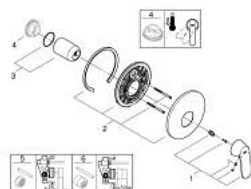

19 383 000 **EUROSMART COSMOPOLITAN <P>MONOCOMANDO DE DUCHE 1/2" </P>**

**DESCRIÇÃO DO PRODUTO**

- Colour: cromado
- trim set for use with rough-in box 33 963 001, 33 964 001, 33 965 001
- Sem elemento encastrável

19 383 000 **EUROSMART COSMOPOLITAN <P>MONOCOMANDO DE DUCHE 1/2" </P>**

**PEÇAS DE REPOSIÇÃO** , novembro 2015 – now

- 1: Manipulo e tampa (Spare part-nr. 46682000)
- 2: Espelho (Spare part-nr. 46904000)
- 3: Calota (desde 1999) (Spare part-nr. 02693000)
- 4: Limitador de temperatura (Spare part-nr. 46308000)\*
- 5: Extensão para GROHE Sense (Spare part-nr. 46191000)\*
- 6: Extensão para GROHE Sense (Spare part-nr. 46343000)\*