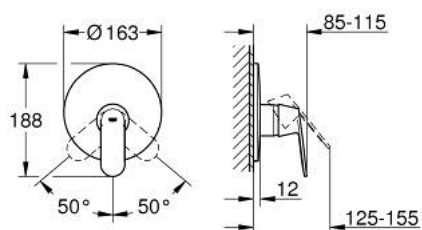

19 383 000 **EUROSMART COSMOPOLITAN <P>MONOCOMANDO DE DUCHE 1/2" </P>**

**DESCRIÇÃO DO PRODUTO**

- Colour: cromado
- trim set for use with rough-in box 33 963 001, 33 964 001, 33 965 001
- Sem elemento encastrável

19 383 000 **EUROSMART COSMOPOLITAN <P>MONOCOMANDO DE DUCHE 1/2" </P>**

**PEÇAS DE REPOSIÇÃO** , novembro 2015 – now

- 1: Manipulo e tampa (Spare part-nr. 46682000)
- 2: Espelho (Spare part-nr. 46904000)
- 3: Calota (desde 1999) (Spare part-nr. 02693000)
- 4: Limitador de temperatura (Spare part-nr. 46308000)\*
- 5: Extensão para GROHE Sense (Spare part-nr. 46191000)\*
- 6: Extensão para GROHE Sense (Spare part-nr. 46343000)\*