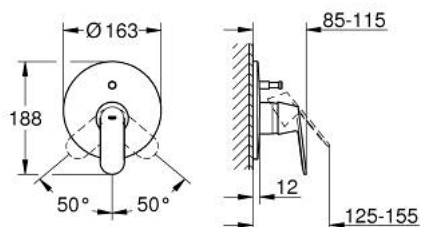

19 382 000 EUROSMART COSMOPOLITAN MONOCOMANDO ENCASTRÁVEL DE BANHEIRA E DUCHE 1/2"

DESCRIÇÃO DO PRODUTO

- Colour: cromado
- Conjunto para utilização com caixa de encastrável 33 963 001
- Sem elemento encastrável
- Inversor automático: banheira/duche

19 382 000 EUROSMART COSMOPOLITAN MONOCOMANDO ENCASTRÁVEL DE BANHEIRA E DUCHE 1/2"

PEÇAS DE REPOSIÇÃO , novembro 2015 – now

- 1: Manipulo e tampa (Spare part-nr. 46682000)
- 2: Espelho (Spare part-nr. 46905000)
- 3: Calota (desde 1999) (Spare part-nr. 02693000)
- 4: Inversor (Spare part-nr. 46737000)
- 5: Limitador de temperatura (Spare part-nr. 46308000)*
- 6: Extensão para GROHE Sense (Spare part-nr. 46191000)*
- 7: Extensão para GROHE Sense (Spare part-nr. 46343000)*