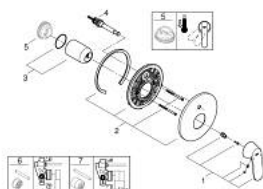

19 382 000 EUROSMART COSMOPOLITAN MONOCOMANDO ENCASTRÁVEL DE BANHEIRA E DUCHE 1/2"

DESCRIÇÃO DO PRODUTO

- Colour: cromado
- Conjunto para utilização com caixa de encastrável 33 963 001
- Sem elemento encastrável
- Inversor automático: banheira/duche

19 382 000 EUROSMART COSMOPOLITAN MONOCOMANDO ENCASTRÁVEL DE BANHEIRA E DUCHE 1/2"

PEÇAS DE REPOSIÇÃO , novembro 2015 – now

- 1: Manipulo e tampa (Spare part-nr. 46682000)
- 2: Espelho (Spare part-nr. 46905000)
- 3: Calota (desde 1999) (Spare part-nr. 02693000)
- 4: Inversor (Spare part-nr. 46737000)
- 5: Limitador de temperatura (Spare part-nr. 46308000)*
- 6: Extensão para GROHE Sense (Spare part-nr. 46191000)*
- 7: Extensão para GROHE Sense (Spare part-nr. 46343000)*