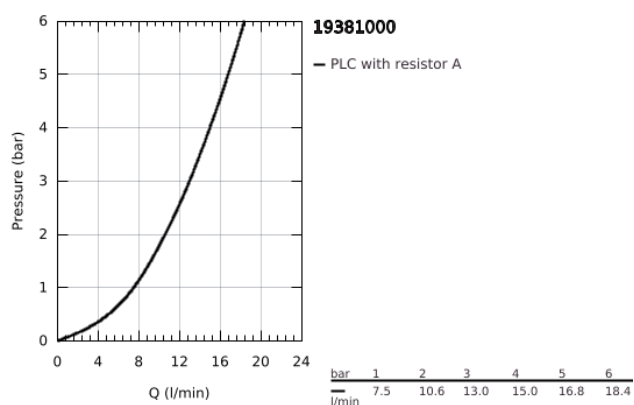

19 381 000 EUROSMART COSMOPOLITAN MONOCOMANDO DE LAVATÓRIO (2 FUROS) TAMANHO S

DESCRIÇÃO DO PRODUTO

- Colour: cromado
- Montagem na parede
- Elemento exterior para 23 571 000 / 32 635 000
- Sem elemento encastrável
- Espelho metálico
- GROHE AquaGuide com mousseur regulável
- Distância entre centros 110 mm
- Comprimento da bica 170 mm

19 381 000 **EUROSMART COSMOPOLITAN MONOCOMANDO DE LAVATÓRIO (2 FUROS)**
TAMANHO S

PEÇAS DE REPOSIÇÃO , agosto 2009 – now

- 1: Manipulo e tampa (Spare part-nr. 46684000)
- 2: Perlator tipo "Mousseur" (Spare part-nr. 64451000)
- 3: Prolongamento (Spare part-nr. 46627000)*