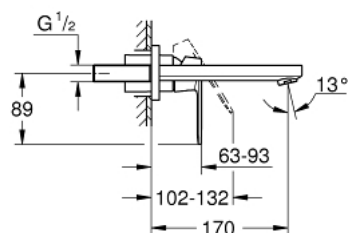

19 381 000 EUROSMART COSMOPOLITAN MONOCOMANDO DE LAVATÓRIO (2 FUROS) TAMANHO S

DESCRIÇÃO DO PRODUTO

- Colour: cromado
- Montagem na parede
- Elemento exterior para 23 571 000 / 32 635 000
- Sem elemento encastrável
- Espelho metálico
- GROHE AquaGuide com mousseur regulável
- Distância entre centros 110 mm
- Comprimento da bica 170 mm

19 381 000 **EUROSMART COSMOPOLITAN MONOCOMANDO DE LAVATÓRIO (2 FUROS)**
TAMANHO S

PEÇAS DE REPOSIÇÃO , agosto 2009 – now

- 1: Manipulo e tampa (Spare part-nr. 46684000)
- 2: Perlator tipo "Mousseur" (Spare part-nr. 64451000)
- 3: Prolongamento (Spare part-nr. 46627000)*