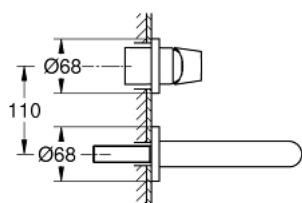

19 381 000 EUROSMART COSMOPOLITAN MONOCOMANDO DE LAVATÓRIO (2 FUROS) TAMANHO S

DESCRIÇÃO DO PRODUTO

- Colour: cromado
- Montagem na parede
- Elemento exterior para 23 571 000 / 32 635 000
- Sem elemento encastrável
- Espelho metálico
- GROHE AquaGuide com mousseur regulável
- Distância entre centros 110 mm
- Comprimento da bica 170 mm

19 381 000 **EUROSMART COSMOPOLITAN MONOCOMANDO DE LAVATÓRIO (2 FUROS)**
TAMANHO S

PEÇAS DE REPOSIÇÃO , agosto 2009 – now

- 1: Manipulo e tampa (Spare part-nr. 46684000)
- 2: Perlator tipo "Mousseur" (Spare part-nr. 64451000)
- 3: Prolongamento (Spare part-nr. 46627000)*