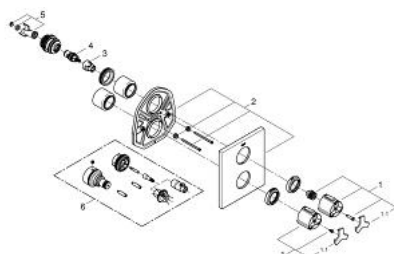

19 380 000 ALLURE TERMOSTÁTICA ENCASTRÁVEL DE DUCHE 1/2"

DESCRIÇÃO DO PRODUTO

- Colour: cromado
- Elemento exterior
- Manipulo graduado para regulação de temperatura com GROHE SafeStop 38°C
- GROHE SafeStop Plus (opcional) limitador de temperatura a 43°C
- Limitador ecológico de caudal GROHE EcoButton
- Espelho metálico
- Parafusos de fixação ocultos
- Castelos de discos cerâmicos 1/2", 180°

19 380 000 ALLURE TERMOSTÁTICA ENCASTRÁVEL DE DUCHE 1/2"

PEÇAS DE REPOSIÇÃO , março 2016 – now

1: manípulo selector de temperatura (Spare part-nr. 47786000)

1.1: Tampa (Spare part-nr. 0635600M)

2: Espelho (Spare part-nr. 47785000)