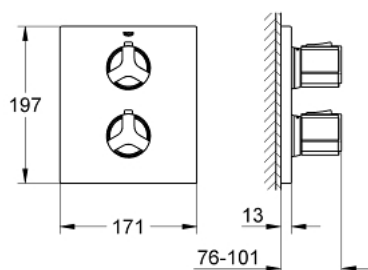

19 380 000 ALLURE TERMOSTÁTICA ENCASTRÁVEL DE DUCHE 1/2"

DESCRIÇÃO DO PRODUTO

- Colour: cromado
- Elemento exterior
- Manipulo graduado para regulação de temperatura com GROHE SafeStop 38°C
- GROHE SafeStop Plus (opcional) limitador de temperatura a 43°C
- Limitador ecológico de caudal GROHE EcoButton
- Espelho metálico
- Parafusos de fixação ocultos
- Castelos de discos cerâmicos 1/2", 180°

19 380 000 ALLURE TERMOSTÁTICA ENCASTRÁVEL DE DUCHE 1/2"

PEÇAS DE REPOSIÇÃO , março 2016 – now

1: manípulo selector de temperatura (Spare part-nr. 47786000)

1.1: Tampa (Spare part-nr. 0635600M)

2: Espelho (Spare part-nr. 47785000)