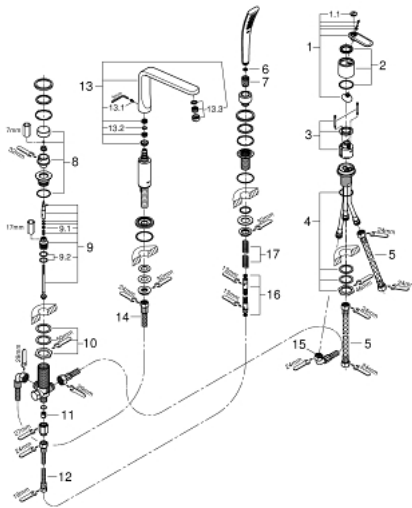

### DESCRIÇÃO DO PRODUTO

- Colour: cromado
- Composto por:
- Manipulo monocomando
- Bica de banheira com "Mousseur"
- Inversor para banheira/duche
- Chuveiro manual 27 184 000
- Bicha metálica de 2 m
- Pode ser utilizado com 29 037 000

### PEÇAS DE REPOSIÇÃO , outubro 2008 – now

- 1: Manipulo e tampa (Spare part-nr. 46667000)
- 1.1: Tampa (Spare part-nr. 46672000)
- 2: Calota (desde 1999) (Spare part-nr. 46666000)
- 3: Calota (desde 1999) (Spare part-nr. 46665000)
- 4: Cartucho (Spare part-nr. 46048000)
- 5: conjunto de montagem (Spare part-nr. 45164000)
- 6: Bicha flexível: entradas de água fria e quente  
Para Lineare 32 115, 33 848, Europlus  
Eurodisc, Essence, Eurostyle, Concetto, Eurosmart. (Spare part-nr. 07227000)
- 7: filtro (Spare part-nr. 0700200M)
- 8: porca cônica (Spare part-nr. 08864000)
- 9: Manipulo regulador com Aquadimmer (Spare part-nr. 45997000)
- 10: Inversor (Spare part-nr. 45443000)
- 10.1: o'ring (Spare part-nr. 0128300M)
- 10.2: o'ring (Spare part-nr. 0120500M)
- 11: conjunto de montagem (Spare part-nr. 45444000)
- 12: Sede 1/2" (Spare part-nr. 08565000)
- 13: Bicha flexível: entradas de água fria e quente  
Para Lineare 32 115, 33 848, Europlus  
Eurodisc, Essence, Eurostyle, Concetto, Eurosmart. (Spare part-nr. 07300000)
- 14: Bica giratória 3/4" (Spare part-nr. 13250000)
- 14.1: conjunto de parafusos (Spare part-nr. 46670000)
- 14.2: o'ring (Spare part-nr. 0128500M)
- 14.3: Perlator tipo "Mousseur" (Spare part-nr. 13922000)
- 15: Bicha flexível: entradas de água fria e quente  
Para Lineare 32 115, 33 848, Europlus  
Eurodisc, Essence, Eurostyle, Concetto, Eurosmart. (Spare part-nr. 48018000)
- 16: Bicha flexível: entradas de água fria e quente  
Para Lineare 32 115, 33 848, Europlus  
Eurodisc, Essence, Eurostyle, Concetto, Eurosmart. (Spare part-nr. 48017000)
- 16: Flexível metálico (Spare part-nr. 28146000)
- 17: Mola (Spare part-nr. 00869000)