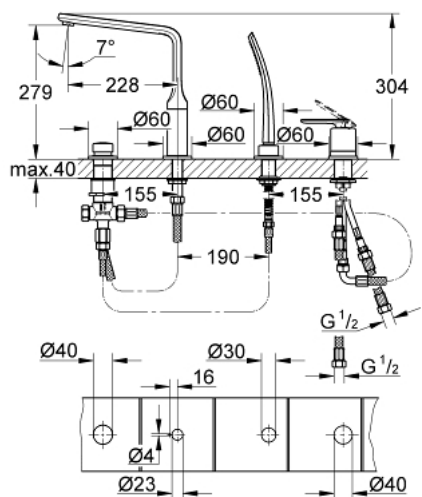

### DESCRIÇÃO DO PRODUTO

- Colour: cromado
- Composto por:
- Manipulo monocomando
- Bica de banheira com "Mousseur"
- Inversor para banheira/duche
- Chuveiro manual 27 184 000
- Bicha metálica de 2 m
- Pode ser utilizado com 29 037 000

### PEÇAS DE REPOSIÇÃO , outubro 2008 – now

- 1: Manipulo e tampa (Spare part-nr. 46667000)
- 1.1: Tampa (Spare part-nr. 46672000)
- 2: Calota (desde 1999) (Spare part-nr. 46666000)
- 3: Calota (desde 1999) (Spare part-nr. 46665000)
- 4: Cartucho (Spare part-nr. 46048000)
- 5: conjunto de montagem (Spare part-nr. 45164000)
- 6: Bicha flexível: entradas de água fria e quente  
Para Lineare 32 115, 33 848, Europlus  
Eurodisc, Essence, Eurostyle, Concetto, Eurosmart. (Spare part-nr. 07227000)
- 7: filtro (Spare part-nr. 0700200M)
- 8: porca cônica (Spare part-nr. 08864000)
- 9: Manipulo regulador com Aquadimmer (Spare part-nr. 45997000)
- 10: Inversor (Spare part-nr. 45443000)
- 10.1: o'ring (Spare part-nr. 0128300M)
- 10.2: o'ring (Spare part-nr. 0120500M)
- 11: conjunto de montagem (Spare part-nr. 45444000)
- 12: Sede 1/2" (Spare part-nr. 08565000)
- 13: Bicha flexível: entradas de água fria e quente  
Para Lineare 32 115, 33 848, Europlus  
Eurodisc, Essence, Eurostyle, Concetto, Eurosmart. (Spare part-nr. 07300000)
- 14: Bica giratória 3/4" (Spare part-nr. 13250000)
- 14.1: conjunto de parafusos (Spare part-nr. 46670000)
- 14.2: o'ring (Spare part-nr. 0128500M)
- 14.3: Perlator tipo "Mousseur" (Spare part-nr. 13922000)
- 15: Bicha flexível: entradas de água fria e quente  
Para Lineare 32 115, 33 848, Europlus  
Eurodisc, Essence, Eurostyle, Concetto, Eurosmart. (Spare part-nr. 48018000)
- 16: Bicha flexível: entradas de água fria e quente  
Para Lineare 32 115, 33 848, Europlus  
Eurodisc, Essence, Eurostyle, Concetto, Eurosmart. (Spare part-nr. 48017000)
- 16: Flexível metálico (Spare part-nr. 28146000)
- 17: Mola (Spare part-nr. 00869000)