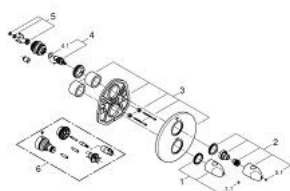

### DESCRIÇÃO DO PRODUTO

- Colour: cromado
- Elemento exterior
- GROHE Rapido T 35 500 000/35 050 000
- Sem elemento encastrável
- GROHE SafeStop Plus (opcional) limitador de temperatura a 43°C
- Limitador ecológico de caudal GROHE EcoButton
- Castelos de discos cerâmicos 1/2", 180°
- Encastrável com GROHE FastFixation
- Espelho metálico

### PEÇAS DE REPOSIÇÃO , abril 2014 – now

1: manípulo selector de temperatura (Spare part-nr. 47729000)

1.1: Tampa (Spare part-nr. 4781800M)

2: manípulo de corte botão económico (Spare part-nr. 47813000)