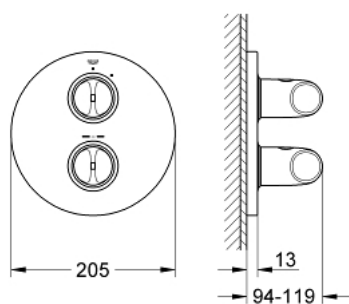

### DESCRIÇÃO DO PRODUTO

- Colour: cromado
- Elemento exterior
- GROHE Rapido T 35 500 000/35 050 000
- Sem elemento encastrável
- GROHE SafeStop Plus (opcional) limitador de temperatura a 43°C
- Limitador ecológico de caudal GROHE EcoButton
- Castelos de discos cerâmicos 1/2", 180°
- Encastrável com GROHE FastFixation
- Espelho metálico

### PEÇAS DE REPOSIÇÃO , abril 2014 – now

1: manípulo selector de temperatura (Spare part-nr. 47729000)

1.1: Tampa (Spare part-nr. 4781800M)

2: manípulo de corte botão económico (Spare part-nr. 47813000)

2.1: Tampa (Spare part-nr. 4781800M)

3: Espelho (Spare part-nr. 47817000)

4: Castelo de discos cerâmicos de 1/2" (Spare part-nr. 45346000)

4.1: o'ring (Spare part-nr. 0392400M)

5: Adaptador (Spare part-nr. 12702000)