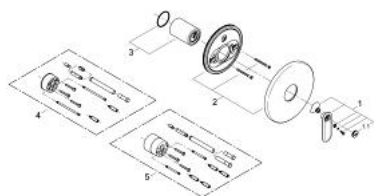

19 367 000 **VERIS <P>MONOCOMANDO DE DUCHE 1/2" </P>**

DESCRIÇÃO DO PRODUTO

- Colour: cromado
- Elemento exterior
- Necessita do elemento encastrável 33 964 000
- Sem elemento encastrável
- Parafusos de fixação ocultos

19 367 000 **VERIS <P>MONOCOMANDO DE DUCHE 1/2" </P>**

PEÇAS DE REPOSIÇÃO , junho 2010 – now

1: Manipulo e tampa (Spare part-nr. 46667000)

1.1: Tampa (Spare part-nr. 46672000)

2: Espelho (Spare part-nr. 46587000)