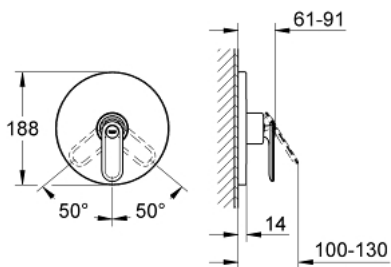

19 367 000 **VERIS <P>MONOCOMANDO DE DUCHE 1/2" </P>**

DESCRIÇÃO DO PRODUTO

- Colour: cromado
- Elemento exterior
- Necessita do elemento encastrável 33 964 000
- Sem elemento encastrável
- Parafusos de fixação ocultos

19 367 000 **VERIS <P>MONOCOMANDO DE DUCHE 1/2" </P>**

PEÇAS DE REPOSIÇÃO , junho 2010 – now

1: Manipulo e tampa (Spare part-nr. 46667000)

1.1: Tampa (Spare part-nr. 46672000)

2: Espelho (Spare part-nr. 46587000)