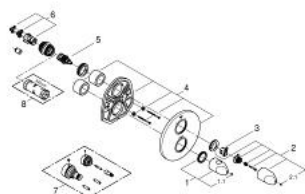

### DESCRIÇÃO DO PRODUTO

- Colour: cromado
- Elemento exterior
- Sem elemento encastrável
- GROHE SafeStop Plus (opcional) limitador de temperatura a 43°C
- Aquadimmer multifunções:
- Regulação de caudal
- Encastrável com GROHE FastFixation
- Espelho metálico

### PEÇAS DE REPOSIÇÃO , abril 2014 – now

1: manípulo selector de temperatura (Spare part-nr. 47729000)

1.1: Tampa (Spare part-nr. 4781800M)

2: manípulo de corte Aquadimmer (Spare part-nr. 47814000)

2.1: Tampa (Spare part-nr. 4781800M)