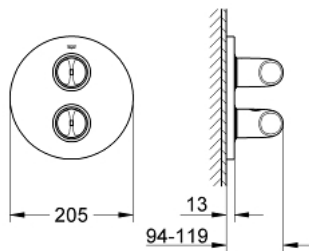

### DESCRIÇÃO DO PRODUTO

- Colour: cromado
- Elemento exterior
- Sem elemento encastrável
- GROHE SafeStop Plus (opcional) limitador de temperatura a 43°C
- Aquadimmer multifunções:
- Regulação de caudal
- Encastrável com GROHE FastFixation
- Espelho metálico

### PEÇAS DE REPOSIÇÃO , abril 2014 – now

1: manípulo selector de temperatura (Spare part-nr. 47729000)

1.1: Tampa (Spare part-nr. 4781800M)

2: manípulo de corte Aquadimmer (Spare part-nr. 47814000)

2.1: Tampa (Spare part-nr. 4781800M)