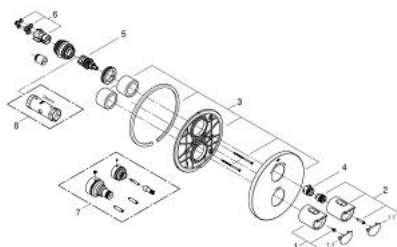

## 19 355 001 GROHTHERM 2000 TERMOSTÁTICA ENCASTRÁVEL DE BANHEIRA E DUCHE OU CABINE DE DUCHE 3/4"

### DESCRIÇÃO DO PRODUTO

- Colour: cromado
- Elemento exterior
- GROHE Rapido T 35 500 000
- Encastrável com GROHE FastFixation
- GROHE SafeStop Plus (opcional) limitador de temperatura a 43°C
- GROHE AquaDimmer com múltiplas funções:
- GROHE Eco Button (botão economizador, para parar o chuveiro)
- - Regulação de caudal
- - Inversor banheira/duche
- Sem elemento encastrável

### PEÇAS DE REPOSIÇÃO , abril 2014 – now

- 1: Manípulo (Spare part-nr. 47920000)
- 1.1: Tampa (Spare part-nr. 4791900M)
- 2: Manípulo de fecho (Spare part-nr. 47921000)
- 2.1: Tampa (Spare part-nr. 4791900M)
- 3: Espelho (Spare part-nr. 47810000)
- 4: anel de bloqueio (Spare part-nr. 47922000)
- 5: Aquadimmer (Spare part-nr. 47364000)
- 6: Adaptador (Spare part-nr. 12701000)
- 7: Prolongamentos termostáticos de 27,5 mm (Spare part-nr. 47781000)\*
- 8: Chave de caixa (Spare part-nr. 19332000)\*