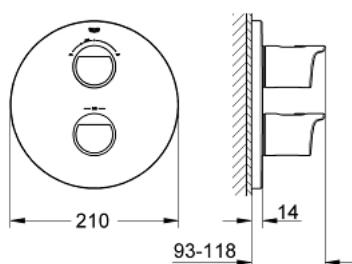

## 19 355 001 GROHTHERM 2000 TERMOSTÁTICA ENCASTRÁVEL DE BANHEIRA E DUCHE OU CABINE DE DUCHE 3/4"

### PEÇAS DE REPOSIÇÃO , abril 2014 – now

- 1: Manípulo (Spare part-nr. 47920000)
- 1.1: Tampa (Spare part-nr. 4791900M)
- 2: Manípulo de fecho (Spare part-nr. 47921000)
- 2.1: Tampa (Spare part-nr. 4791900M)
- 3: Espelho (Spare part-nr. 47810000)
- 4: anel de bloqueio (Spare part-nr. 47922000)
- 5: Aquadimmer (Spare part-nr. 47364000)
- 6: Adaptador (Spare part-nr. 12701000)
- 7: Prolongamentos termostáticos de 27,5 mm (Spare part-nr. 47781000)\*
- 8: Chave de caixa (Spare part-nr. 19332000)\*