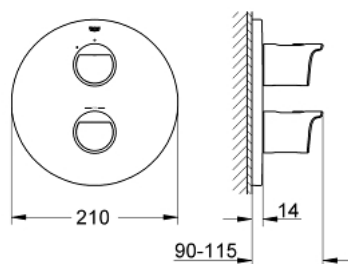

## 19 354 001 GROHTHERM 2000 TERMOSTÁTICA ENCASTRÁVEL DE DUCHE 1/2"

### DESCRIÇÃO DO PRODUTO

- Colour: cromado
- Encastrável com GROHE FastFixation
- Limitador de temperatura GROHE SafeStop 38°C
- GROHE SafeStop Plus (opcional) limitador de temperatura a 43°C
- Limitador ecológico de caudal GROHE EcoButton
- Castelos de discos cerâmicos 1/2", 180°
- Sem elemento encastrável

### PEÇAS DE REPOSIÇÃO , abril 2014 – now

- 1: Manipulo (Spare part-nr. 47920000)
- 1.1: Tampa (Spare part-nr. 4791900M)
- 2: Espelho (Spare part-nr. 47809000)
- 3: casquilho de bloqueio (Spare part-nr. 10093000)
- 4: Castelo de discos cerâmicos de 1/2" (Spare part-nr. 45346000)
- 4.1: o'ring (Spare part-nr. 0392400M)
- 5: Adaptador (Spare part-nr. 12702000)
- 6: Prolongamentos termostáticos de 27,5 mm (Spare part-nr. 47780000)\*