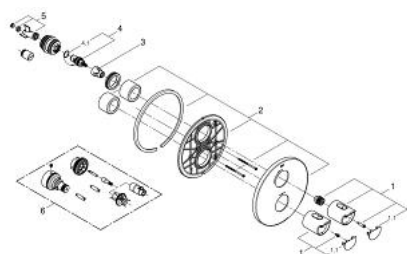

## 19 354 001 GROHTHERM 2000 TERMOSTÁTICA ENCASTRÁVEL DE DUCHE 1/2"

### DESCRIÇÃO DO PRODUTO

- Colour: cromado
- Encastrável com GROHE FastFixation
- Limitador de temperatura GROHE SafeStop 38°C
- GROHE SafeStop Plus (opcional) limitador de temperatura a 43°C
- Limitador ecológico de caudal GROHE EcoButton
- Castelos de discos cerâmicos 1/2", 180°
- Sem elemento encastrável